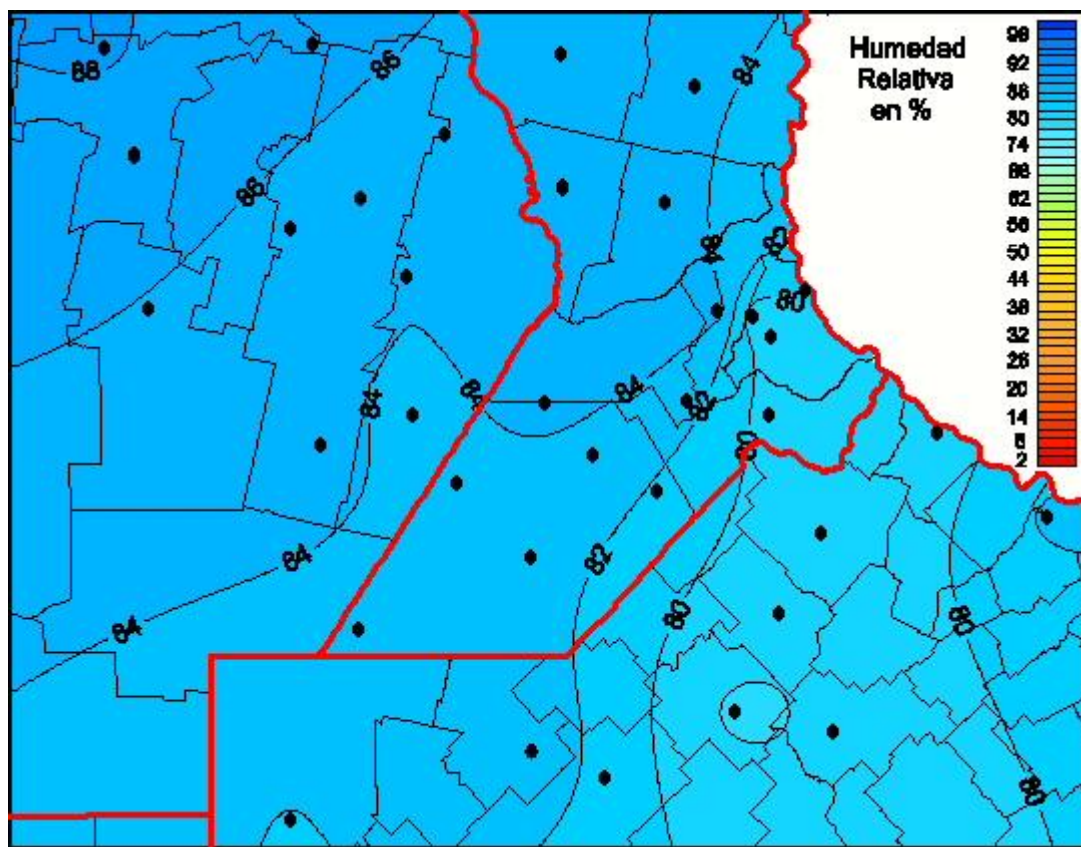

Humedad Relativa

Mapa de humedad relativa de las últimas 24 horas.
(Desde las 8:00AM hasta las 8:00AM). Se actualiza a las 10:00hs.