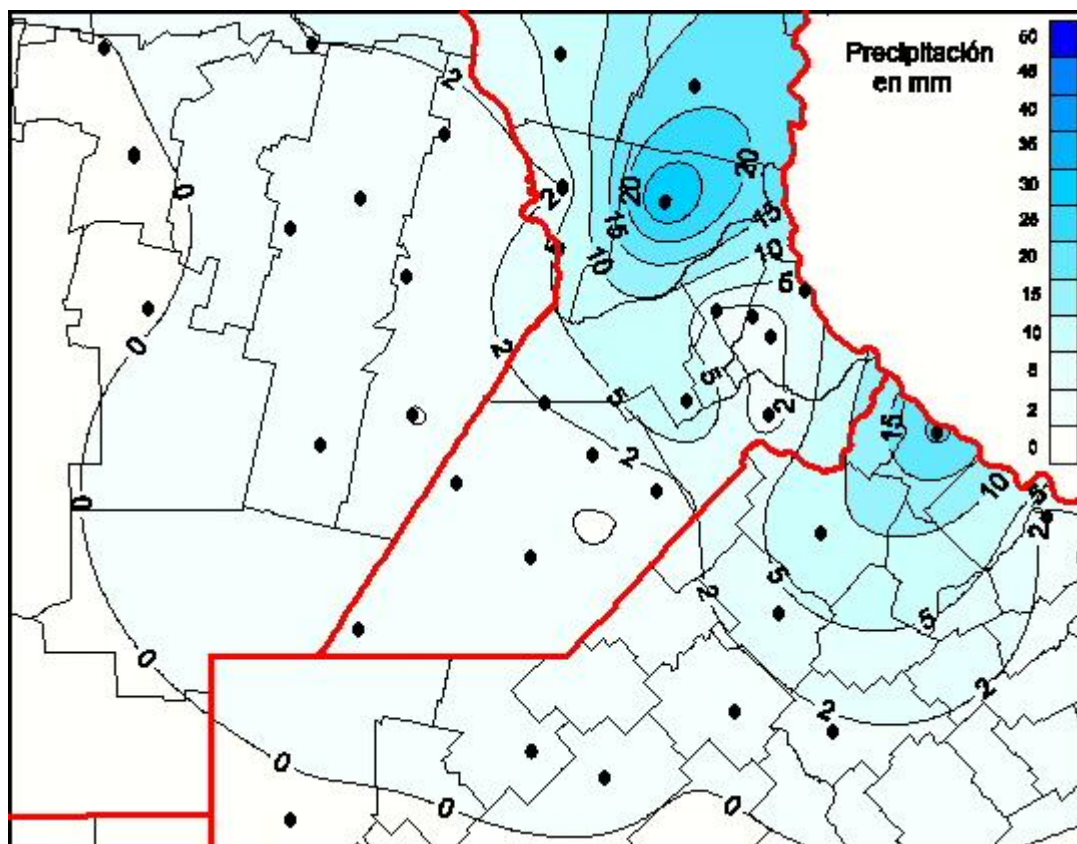

Lluvias

Mapa de precipitación acumulada en las últimas 24 horas.
(Desde las 8:00AM hasta las 8:00AM). Se actualiza a las 10:00hs.