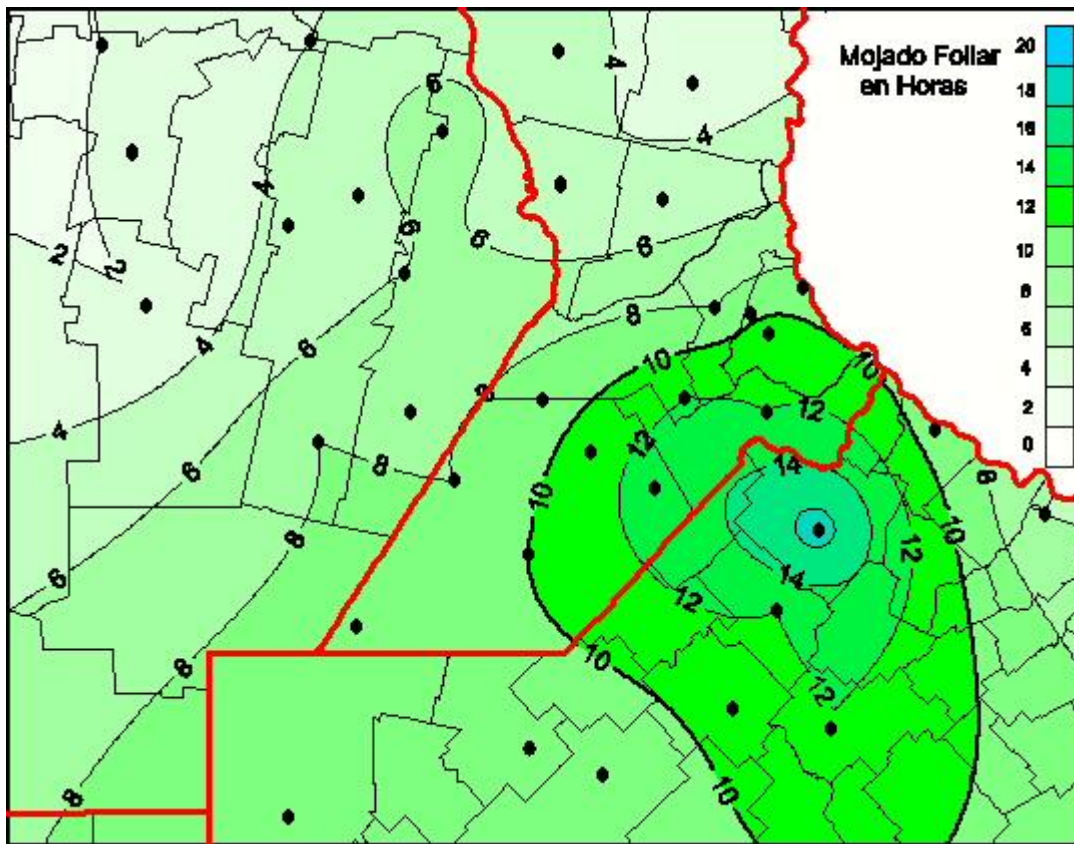

## Humedad de Hoja

Mapa de humedad de hoja de las las últimas 24 horas.  
(Desde las 8:00AM hasta las 8:00AM). Se actualiza a las 10:00hs.