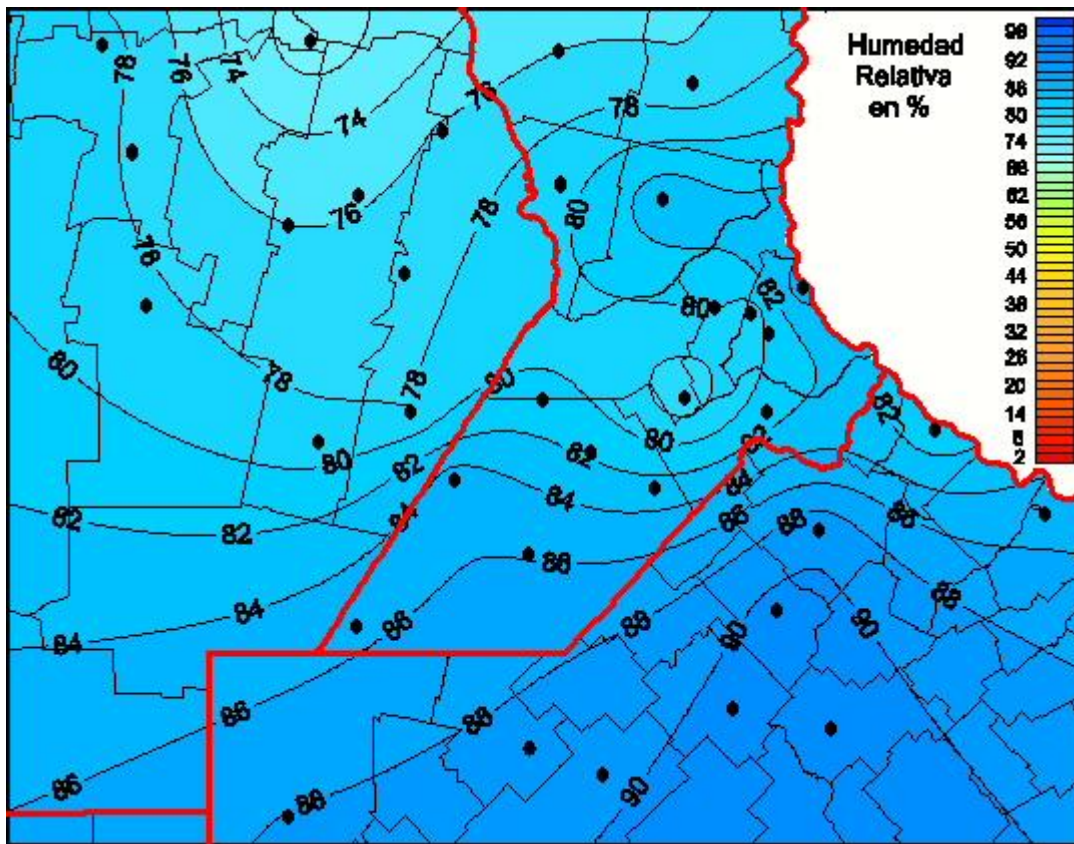

## Humedad Relativa

Mapa de humedad relativa de las últimas 24 horas.  
(Desde las 8:00AM hasta las 8:00AM). Se actualiza a las 10:00hs.