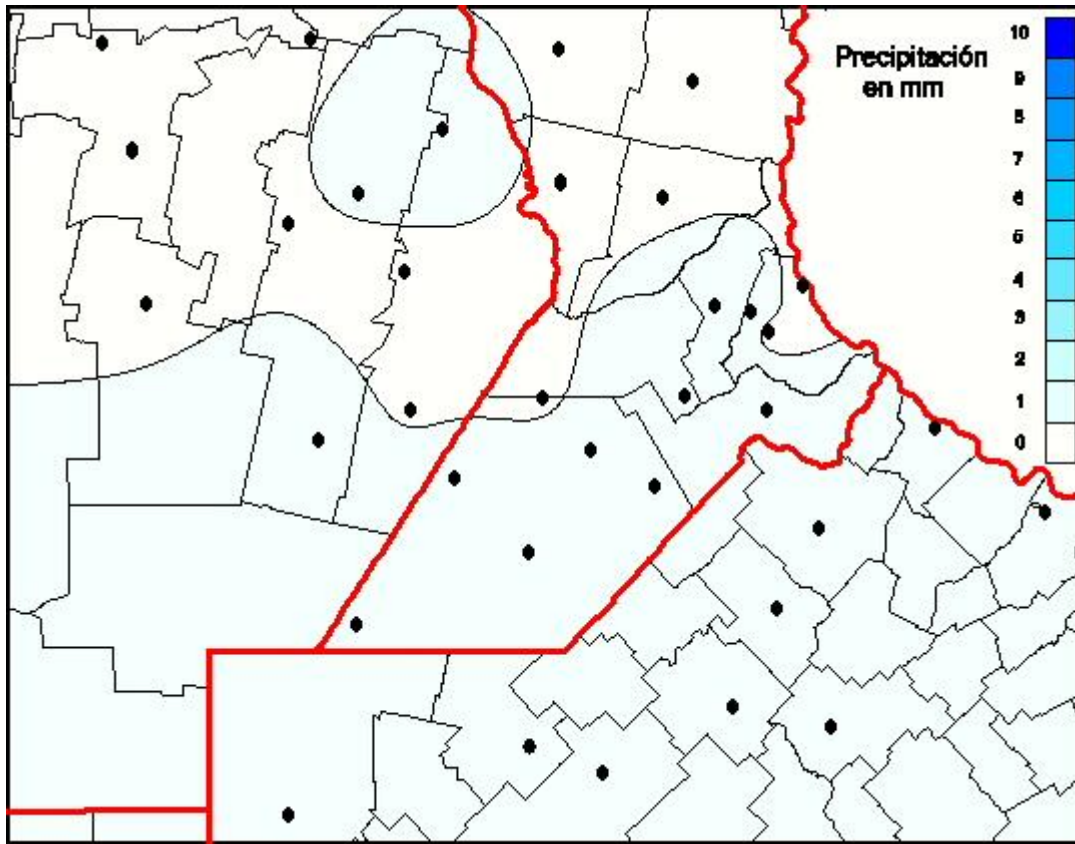

## Lluvias

Mapa de precipitación acumulada en las últimas 24 horas.  
(Desde las 8:00AM hasta las 8:00AM). Se actualiza a las 10:00hs.