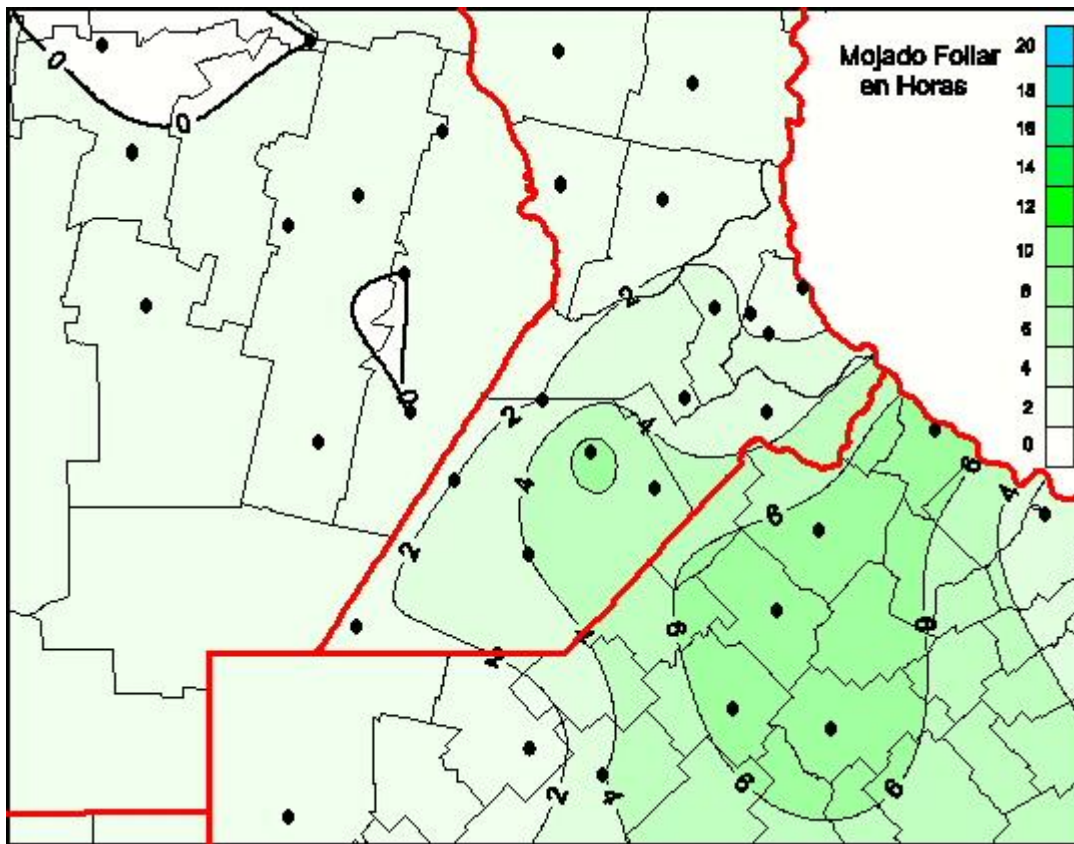

## Humedad de Hoja

Mapa de humedad de hoja de las las últimas 24 horas.  
(Desde las 8:00AM hasta las 8:00AM). Se actualiza a las 10:00hs.