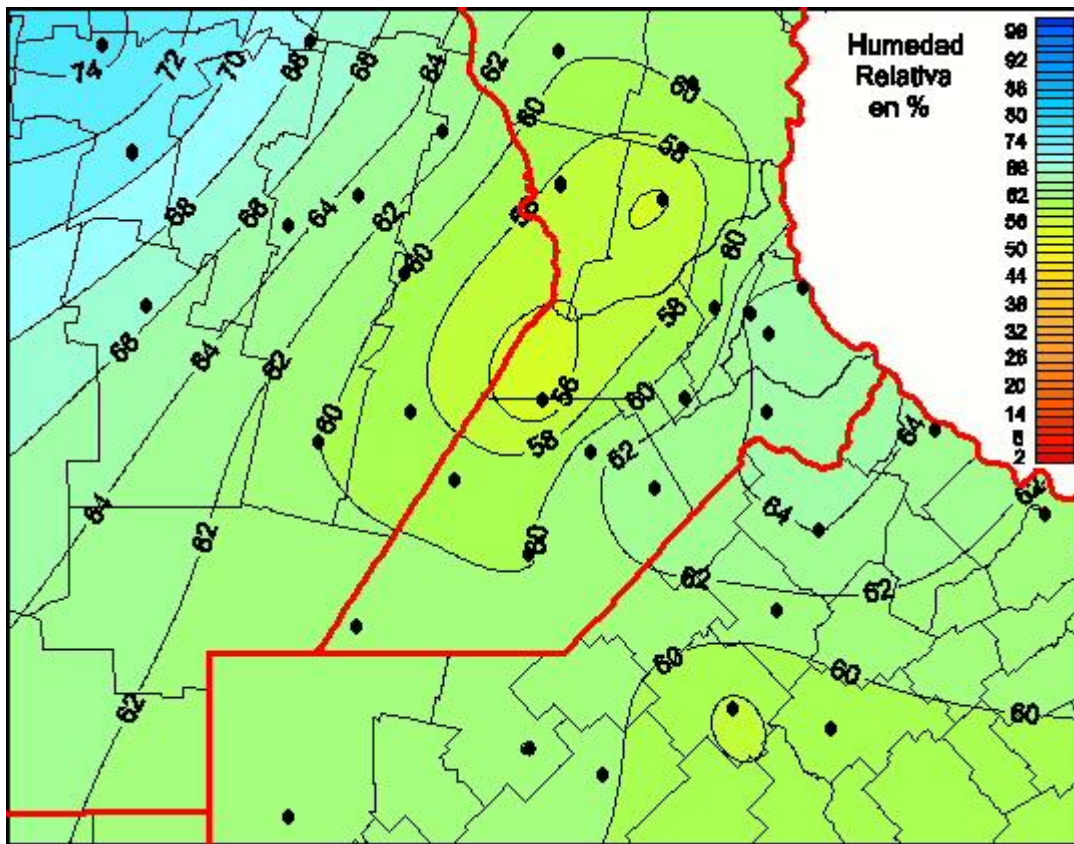

Humedad Relativa

Mapa de humedad relativa de las las últimas 96 horas.
(Desde las 8:00AM hasta las 8:00AM). Se actualiza a las 10:00hs.