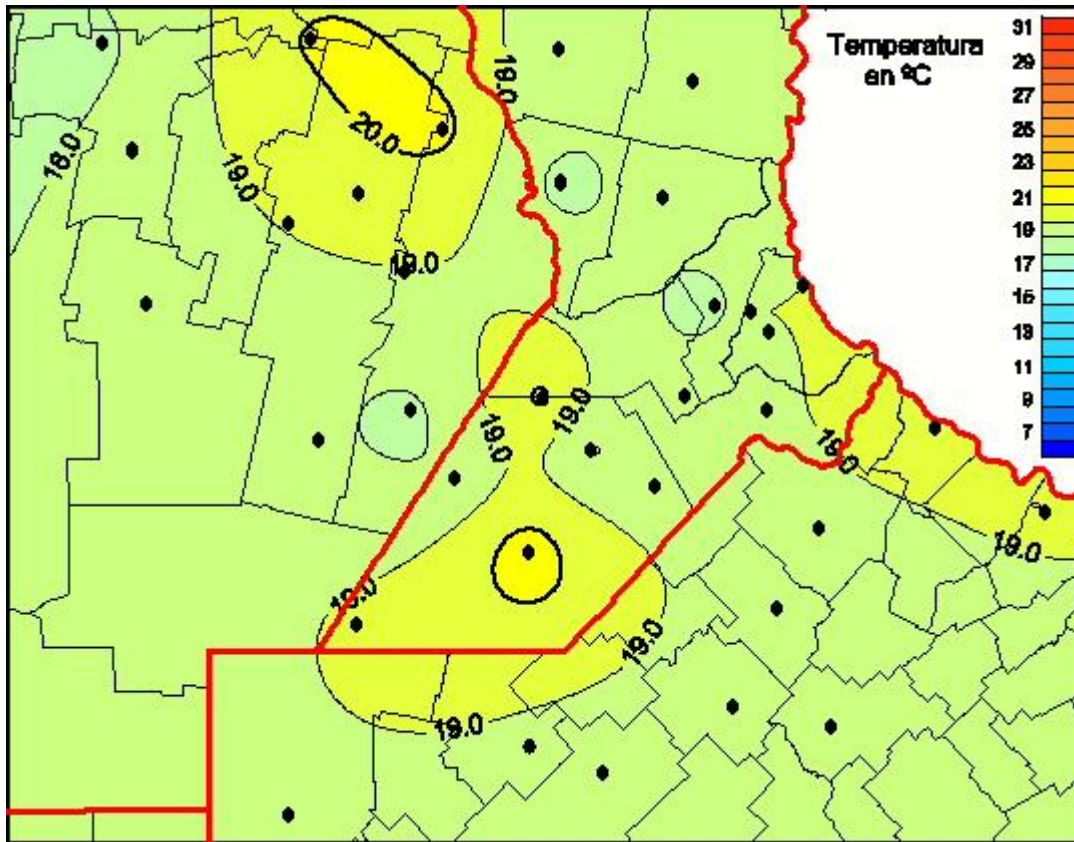

Temperaturas Medias

Mapa de temperaturas medias de las las últimas 24 horas.
(Desde las 8:00AM hasta las 8:00AM). Se actualiza a las 10:00hs.