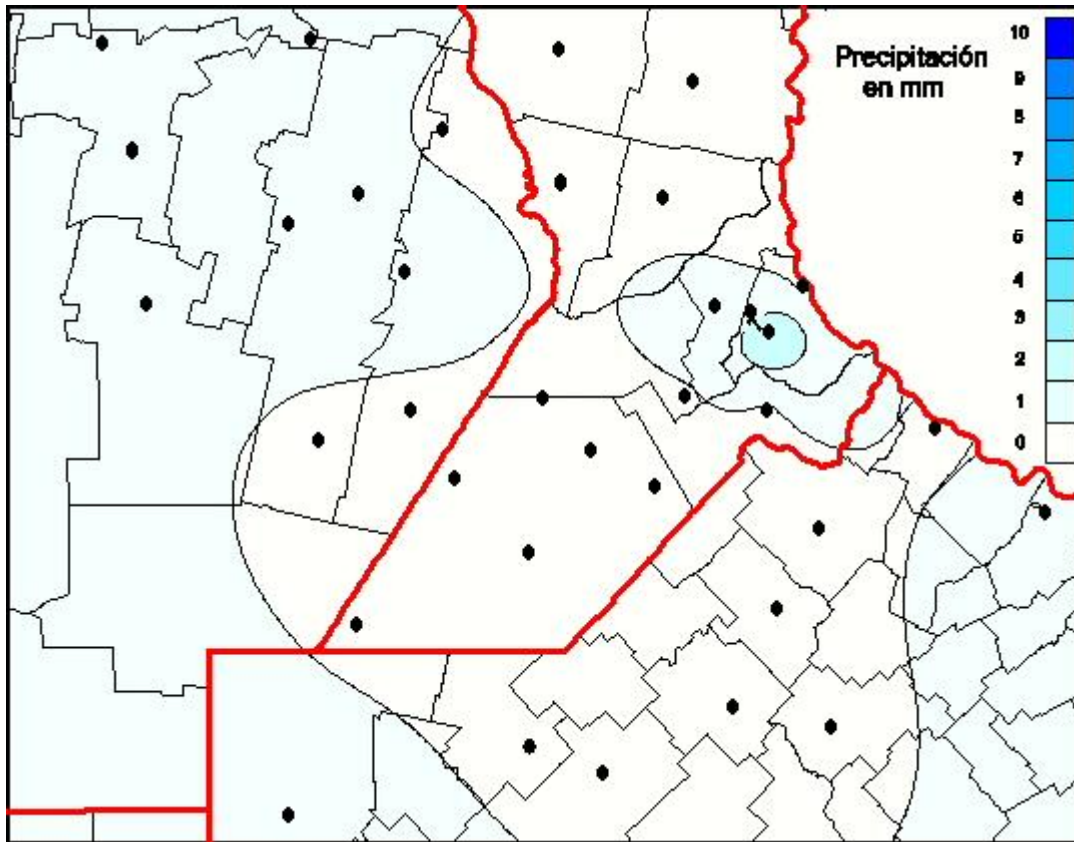

## Lluvias

Mapa de precipitación acumulada en las últimas 24 horas.  
(Desde las 8:00AM hasta las 8:00AM). Se actualiza a las 10:00hs.