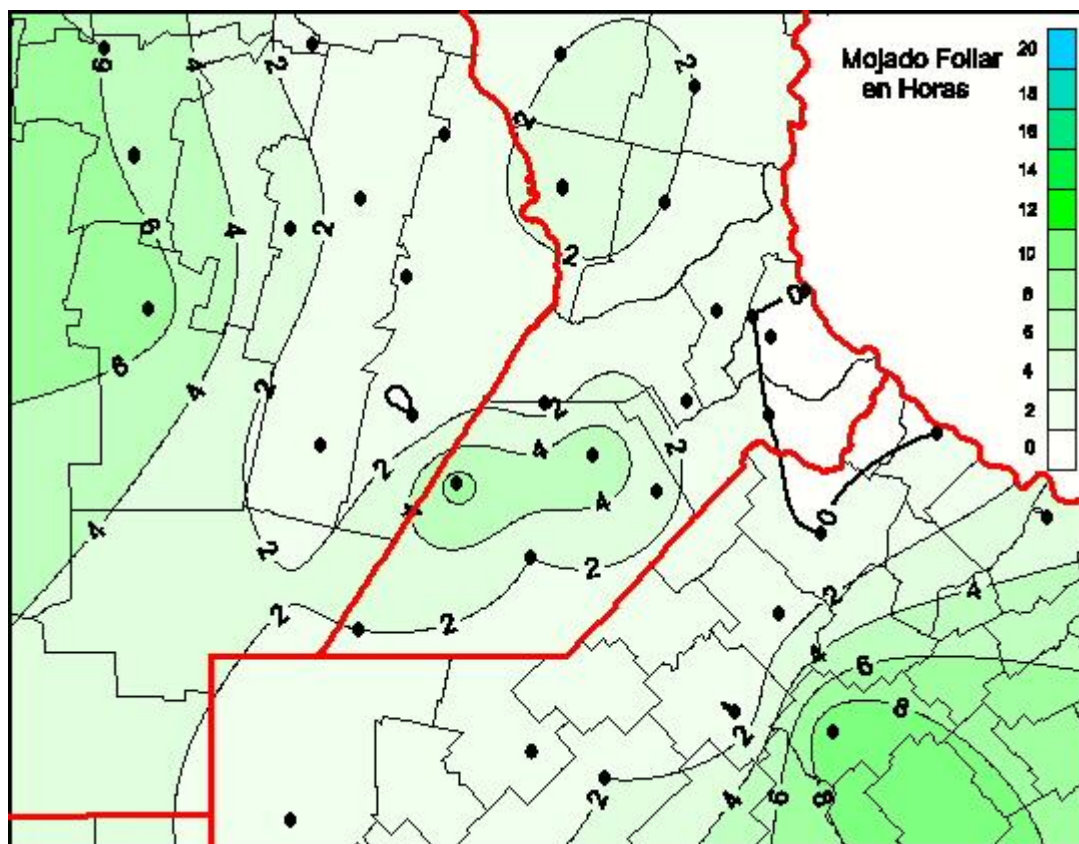

Humedad de Hoja

Mapa de humedad de hoja de las las últimas 24 horas.
(Desde las 8:00AM hasta las 8:00AM). Se actualiza a las 10:00hs.