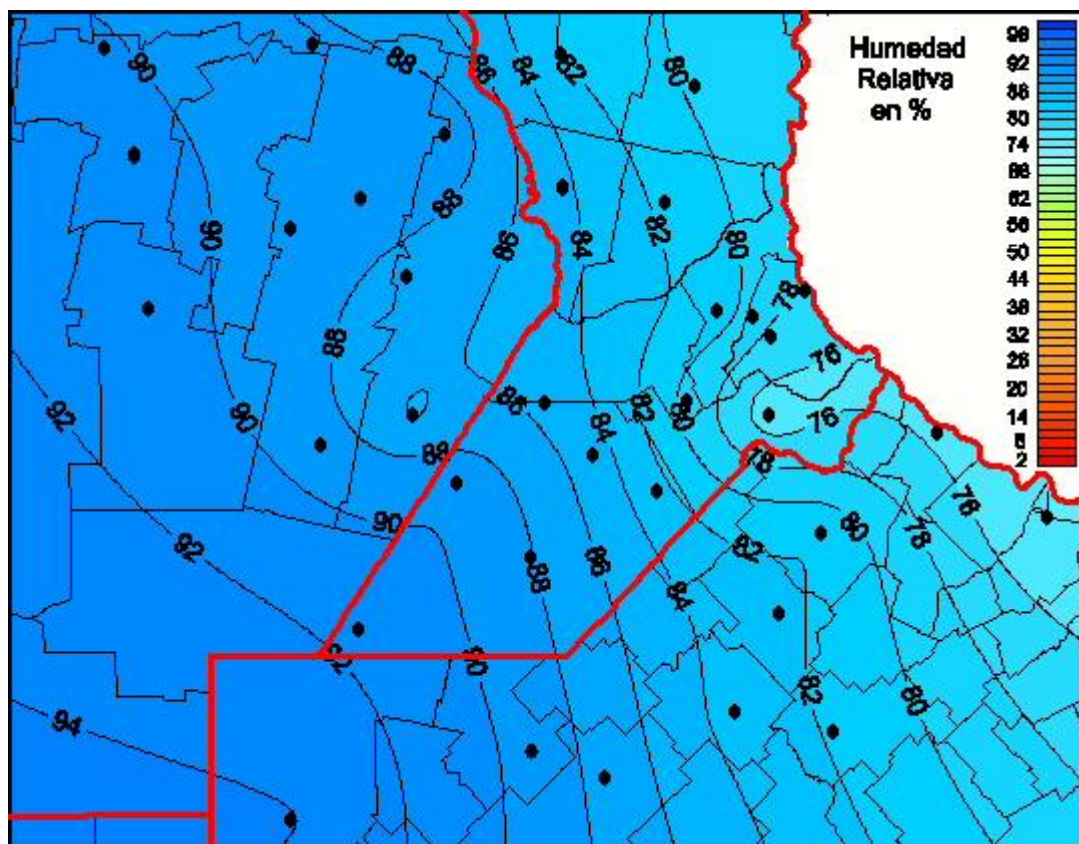

## Humedad Relativa

Mapa de humedad relativa de las las últimas 24 horas.  
(Desde las 8:00AM hasta las 8:00AM). Se actualiza a las 10:00hs.