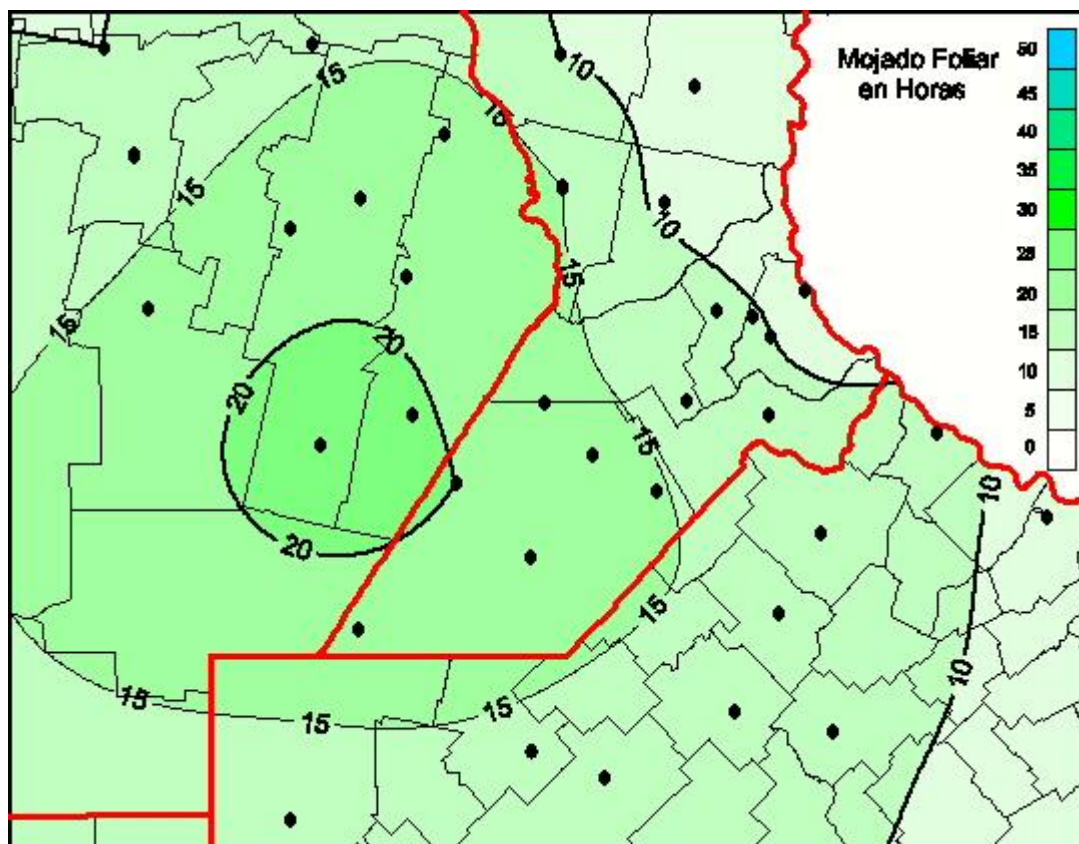

Humedad de Hoja

Mapa de humedad de hoja de las las últimas 24 horas.
(Desde las 8:00AM hasta las 8:00AM). Se actualiza a las 10:00hs.