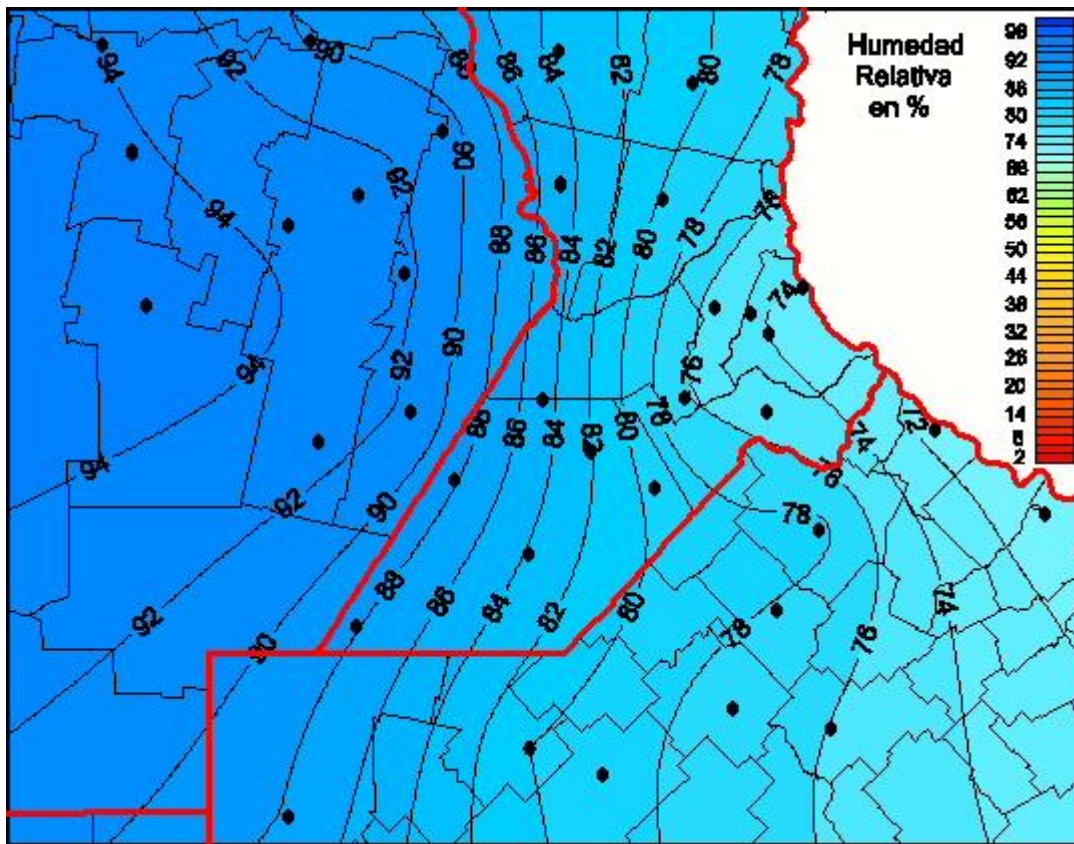

Humedad Relativa

Mapa de humedad relativa de las últimas 24 horas.
(Desde las 8:00AM hasta las 8:00AM). Se actualiza a las 10:00hs.