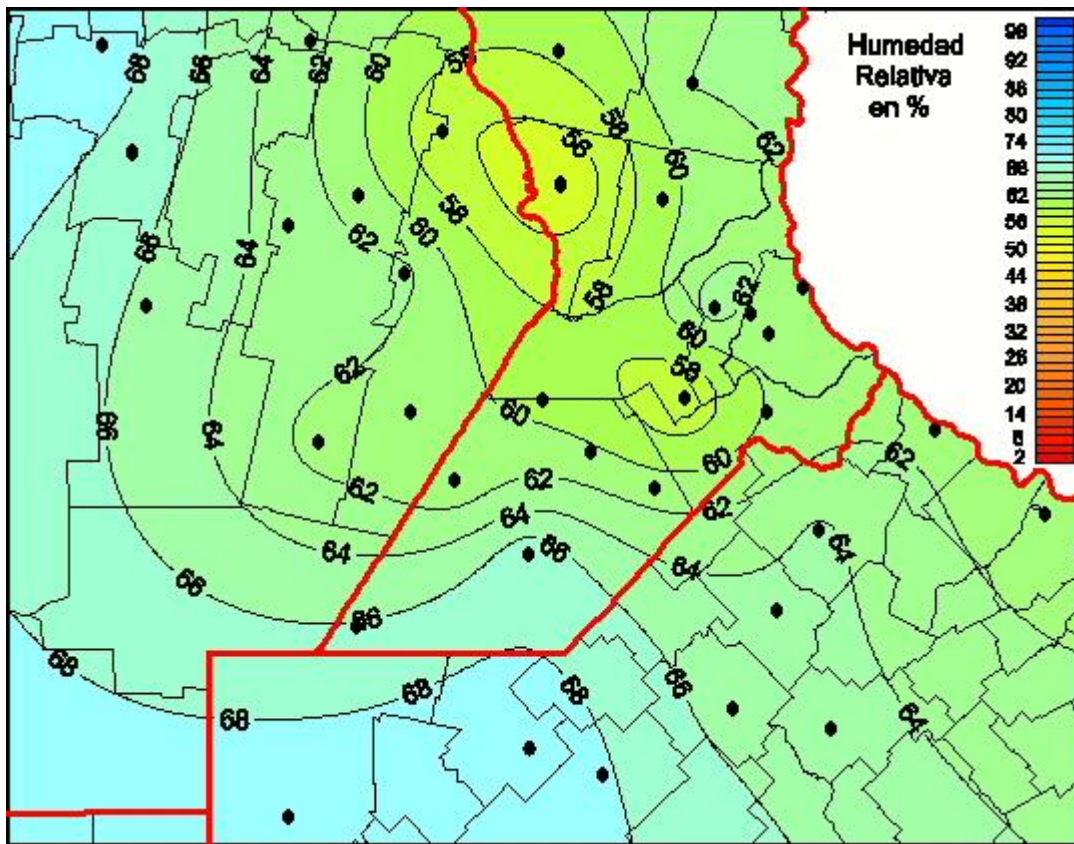

Humedad Relativa

Mapa de humedad relativa de las últimas 24 horas.
(Desde las 8:00AM hasta las 8:00AM). Se actualiza a las 10:00hs.