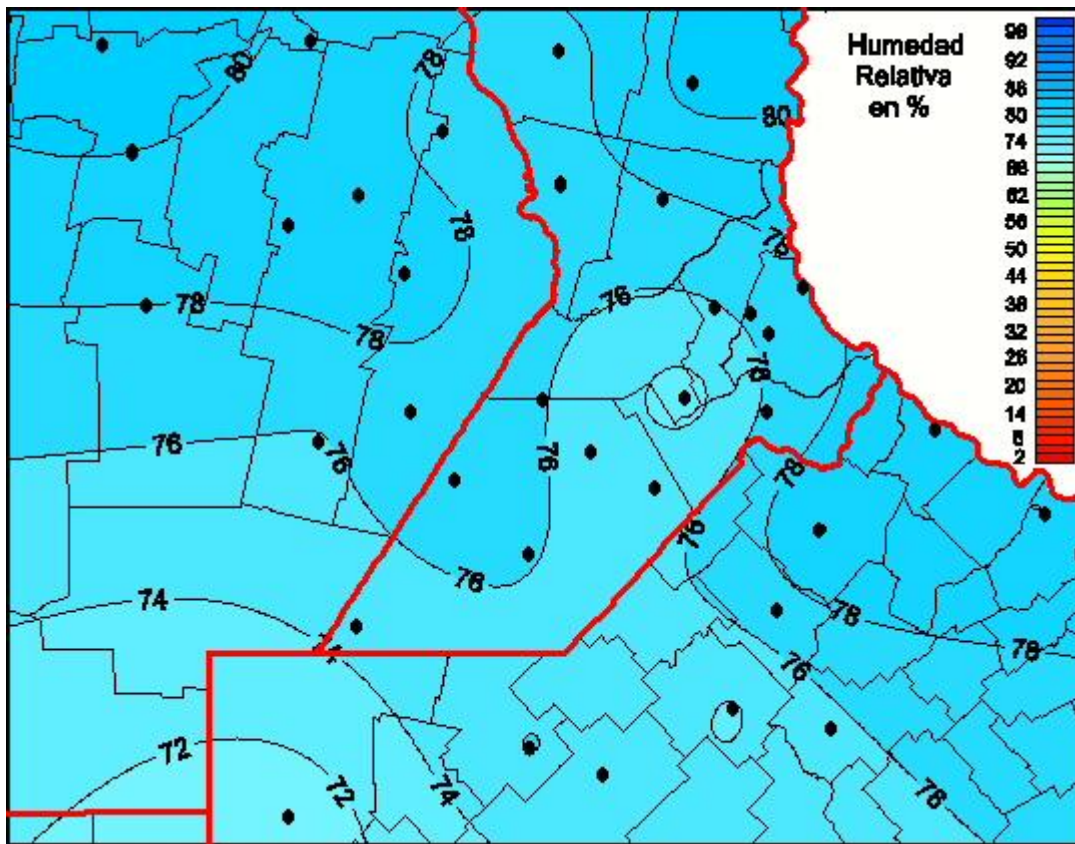

Humedad Relativa

Mapa de humedad relativa de las las últimas 72 horas.
(Desde las 8:00AM hasta las 8:00AM). Se actualiza a las 10:00hs.