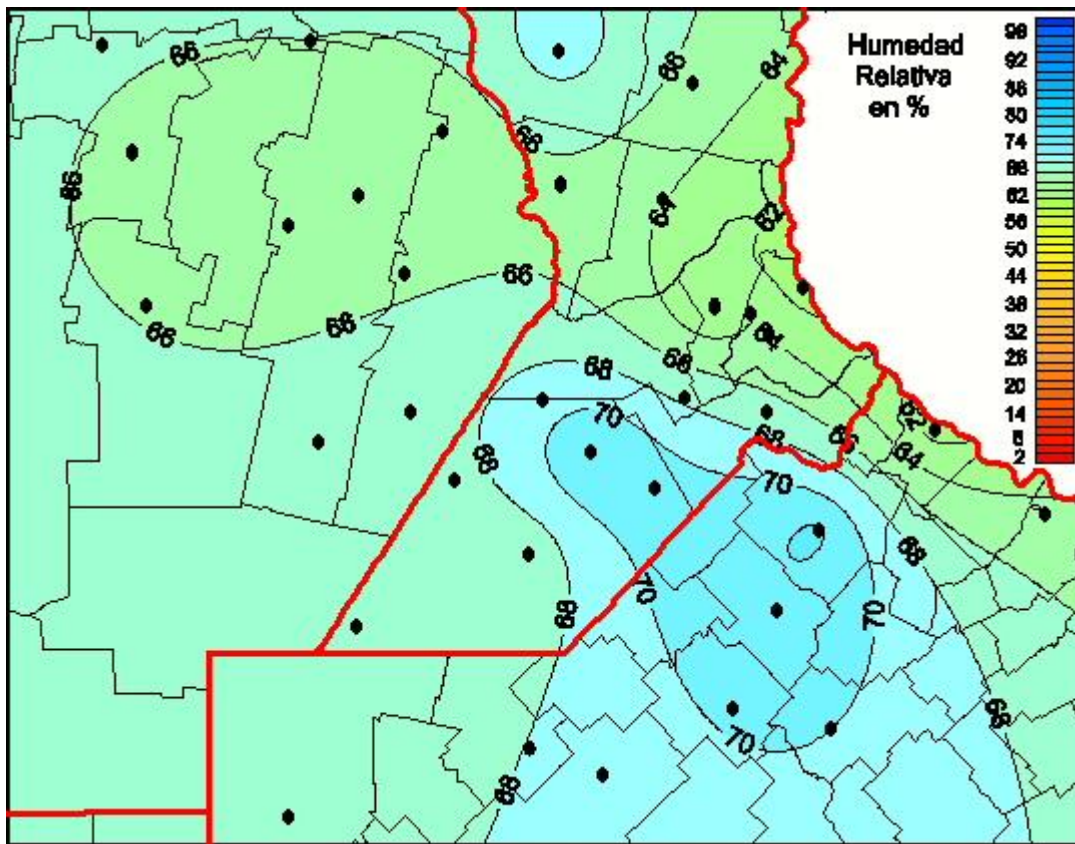

# Humedad Relativa

Mapa de humedad relativa de las las últimas 24 horas.  
(Desde las 8:00AM hasta las 8:00AM). Se actualiza a las 10:00hs.