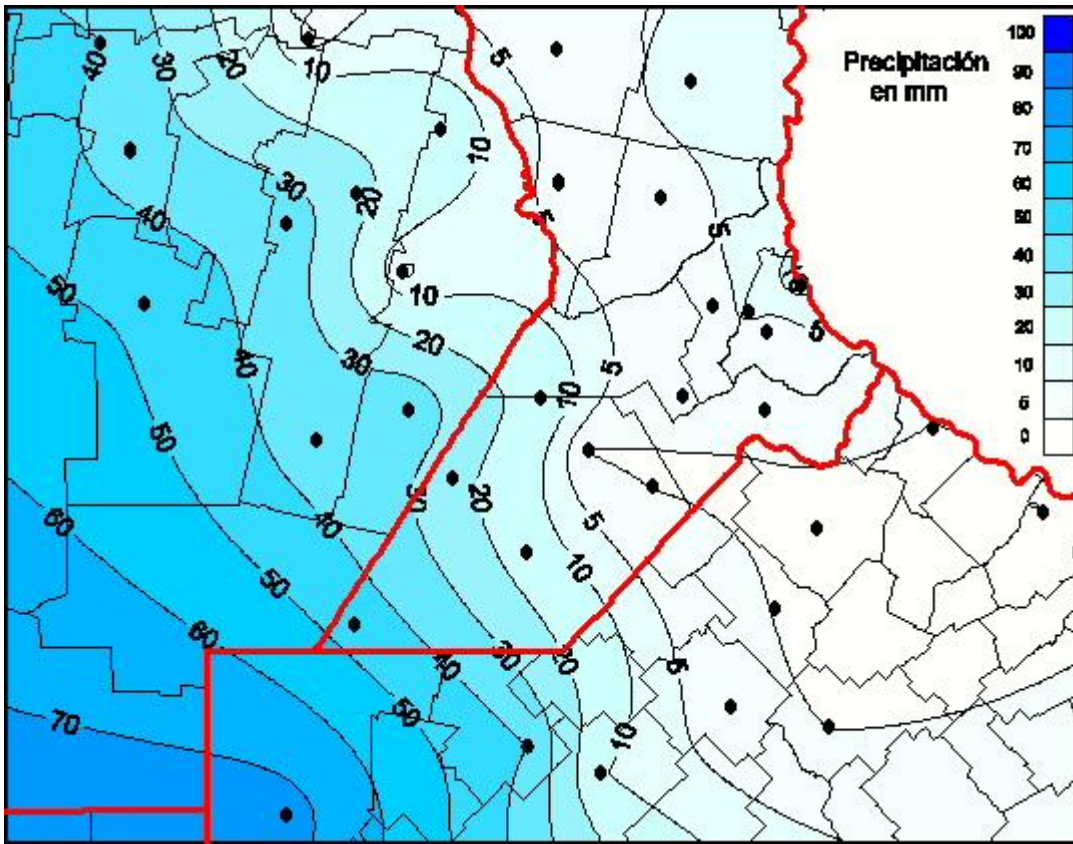

Lluvias

Mapa de precipitación acumulada en las últimas 24 horas.
(Desde las 8:00AM hasta las 8:00AM). Se actualiza a las 10:00hs.