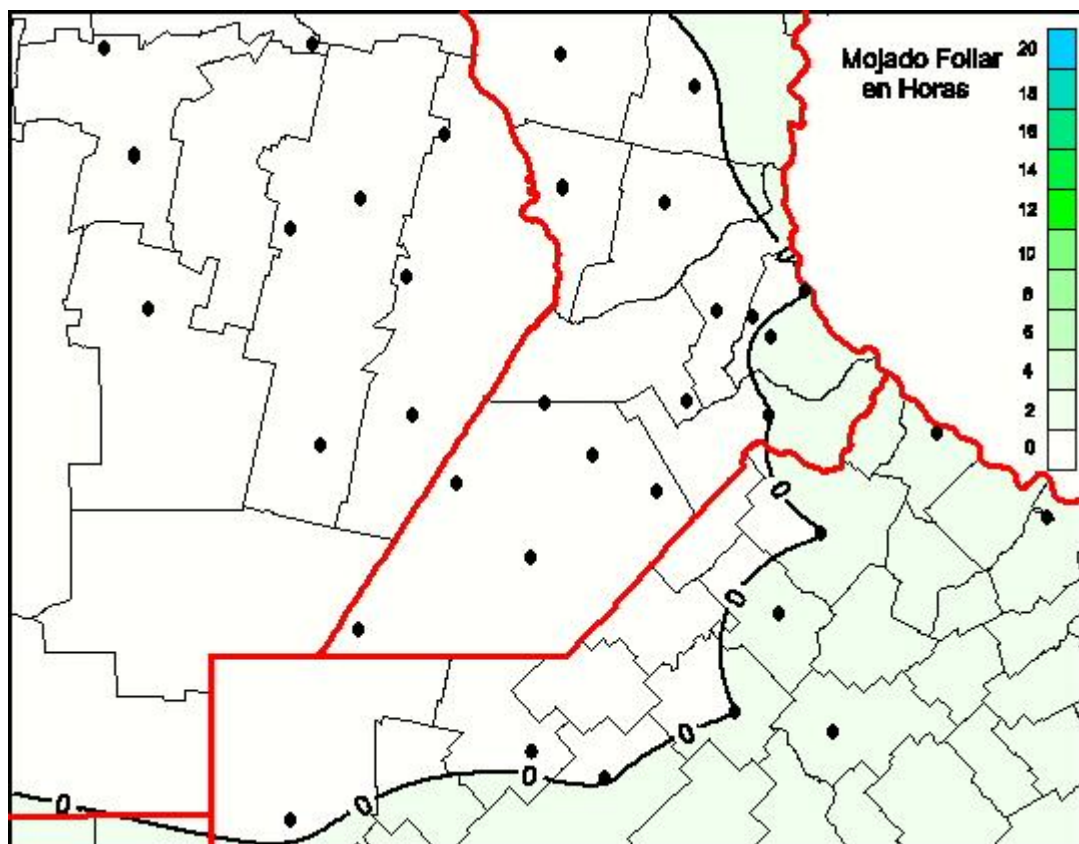

## Humedad de Hoja

Mapa de humedad de hoja de las las últimas 24 horas.  
(Desde las 8:00AM hasta las 8:00AM). Se actualiza a las 10:00hs.