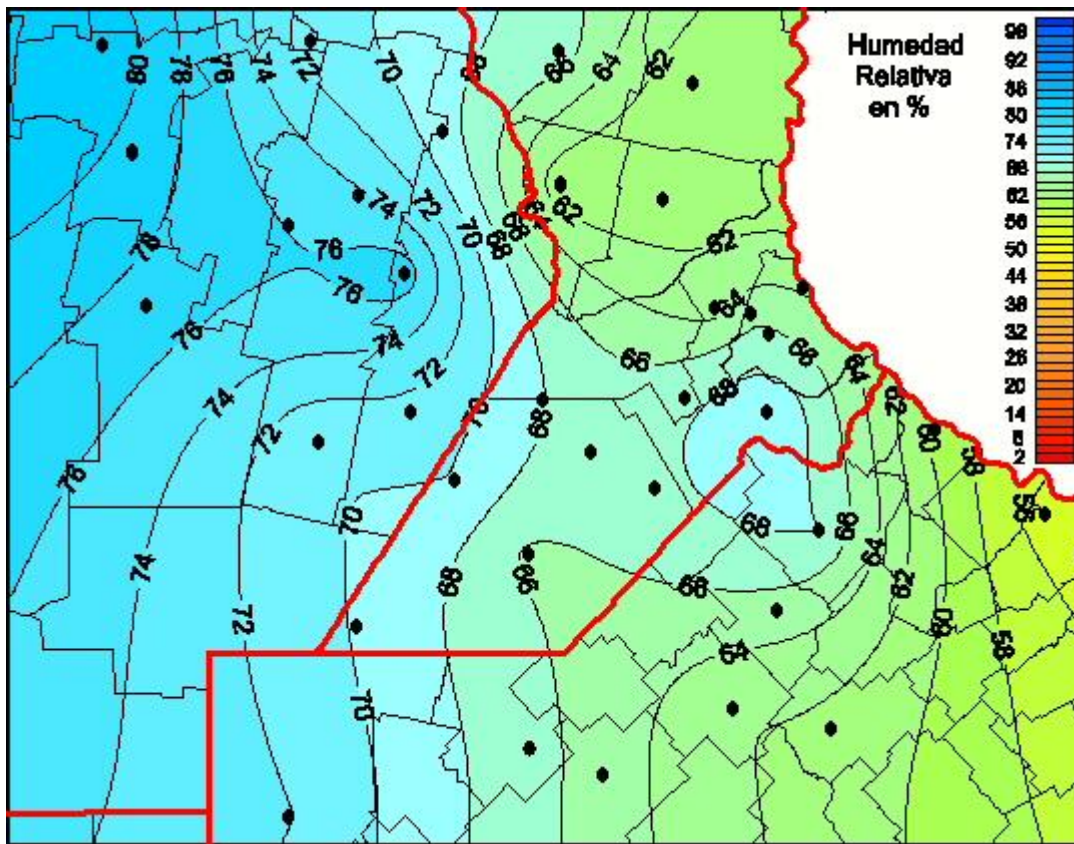

Humedad Relativa

Mapa de humedad relativa de las últimas 24 horas.
(Desde las 8:00AM hasta las 8:00AM). Se actualiza a las 10:00hs.