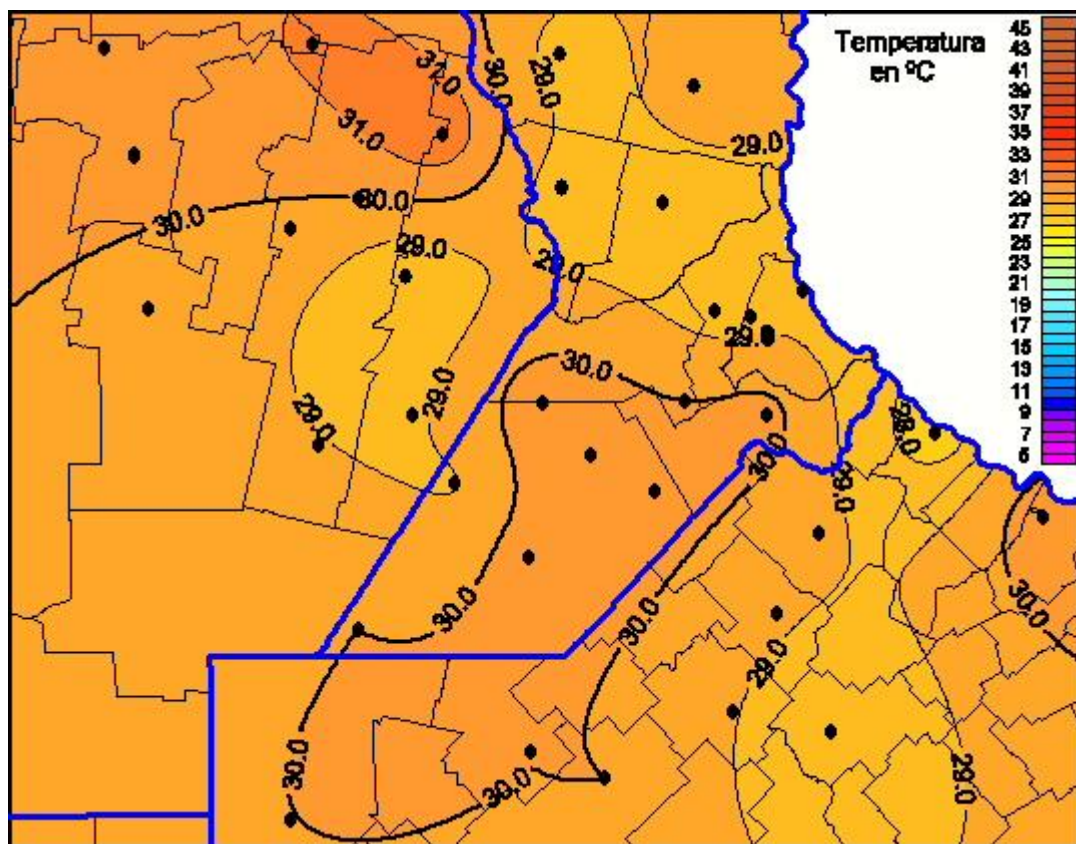

Temperaturas Máximas

Mapa de temperaturas máximas de las últimas 24 horas.
(Desde las 8:00AM hasta las 8:00AM). Se actualiza a las 10:00hs.