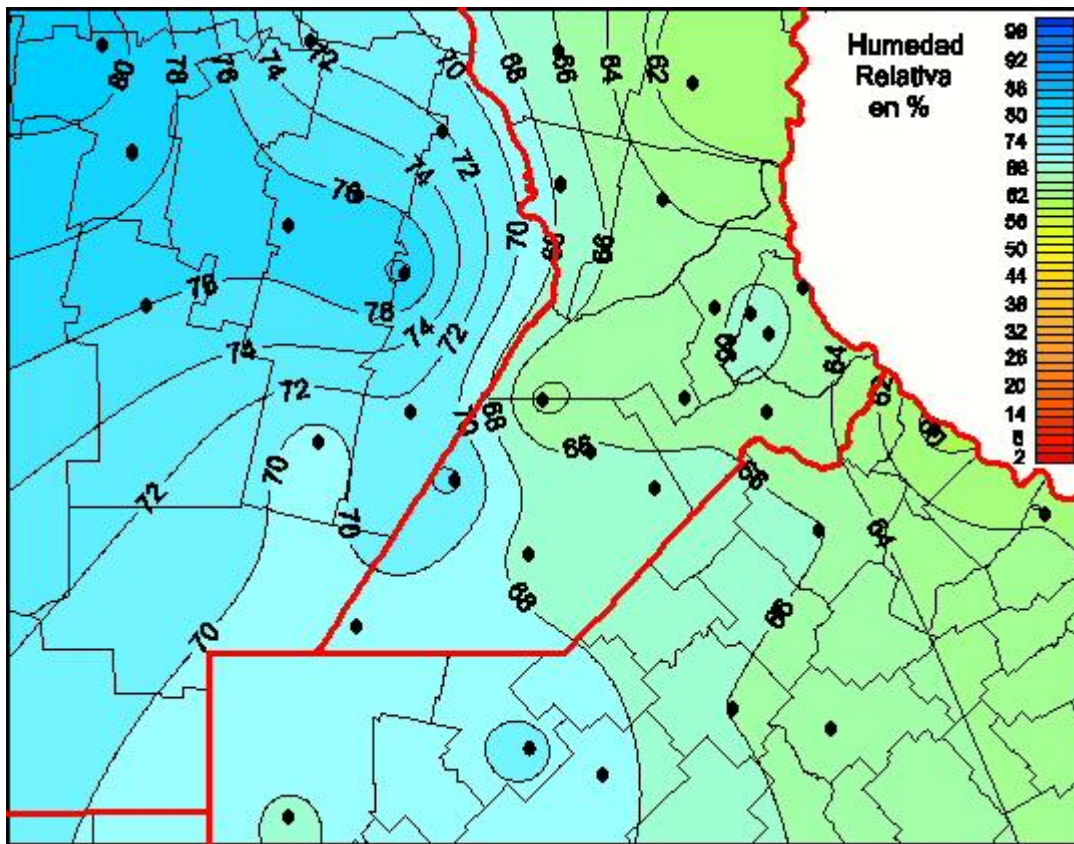

Humedad Relativa

Mapa de humedad relativa de las últimas 24 horas.
(Desde las 8:00AM hasta las 8:00AM). Se actualiza a las 10:00hs.