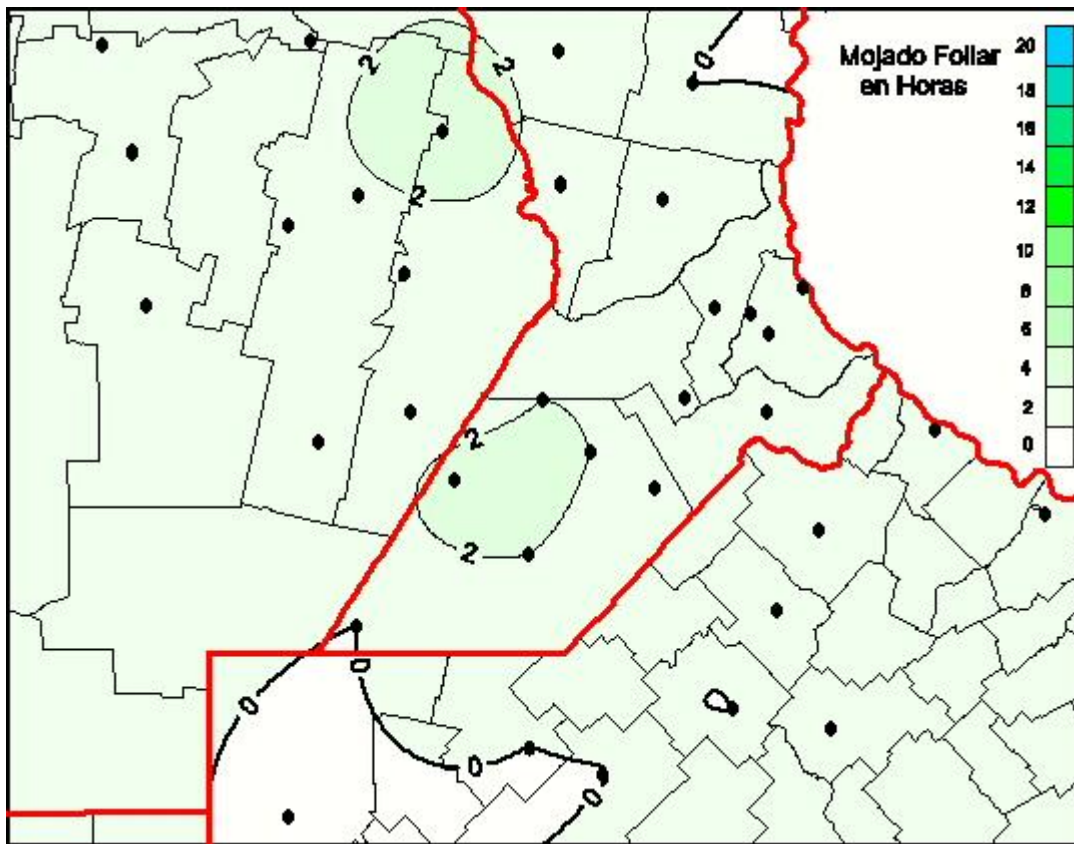

Humedad de Hoja

Mapa de humedad de hoja de las las últimas 24 horas.
(Desde las 8:00AM hasta las 8:00AM). Se actualiza a las 10:00hs.