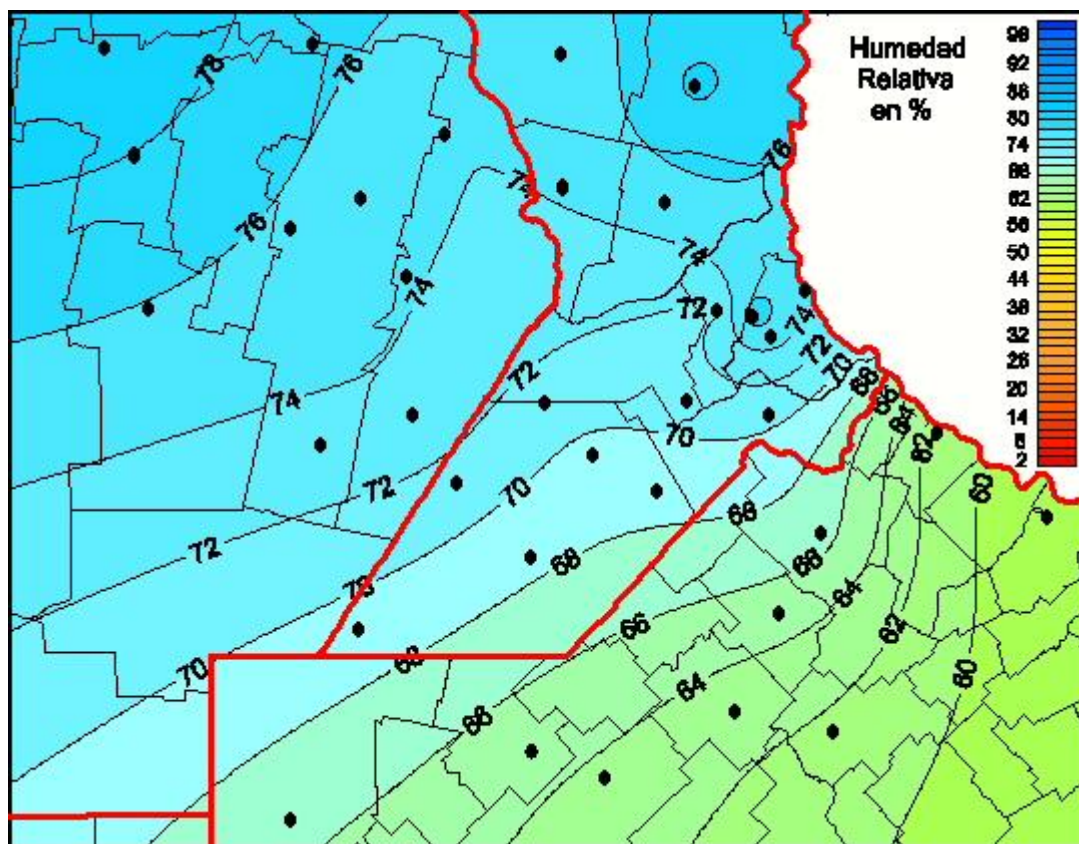

Humedad Relativa

Mapa de humedad relativa de las las últimas 24 horas.
(Desde las 8:00AM hasta las 8:00AM). Se actualiza a las 10:00hs.