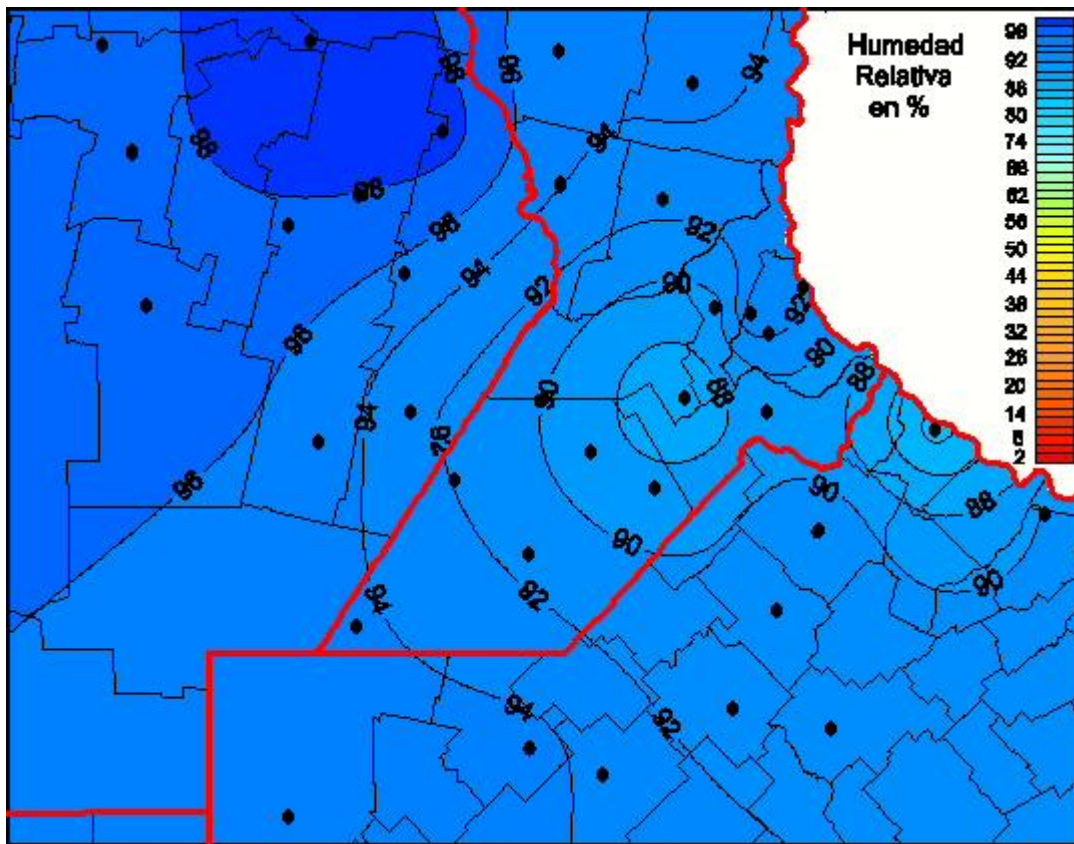

Humedad Relativa

Mapa de humedad relativa de las últimas 72 horas.
(Desde las 8:00AM hasta las 8:00AM). Se actualiza a las 10:00hs.