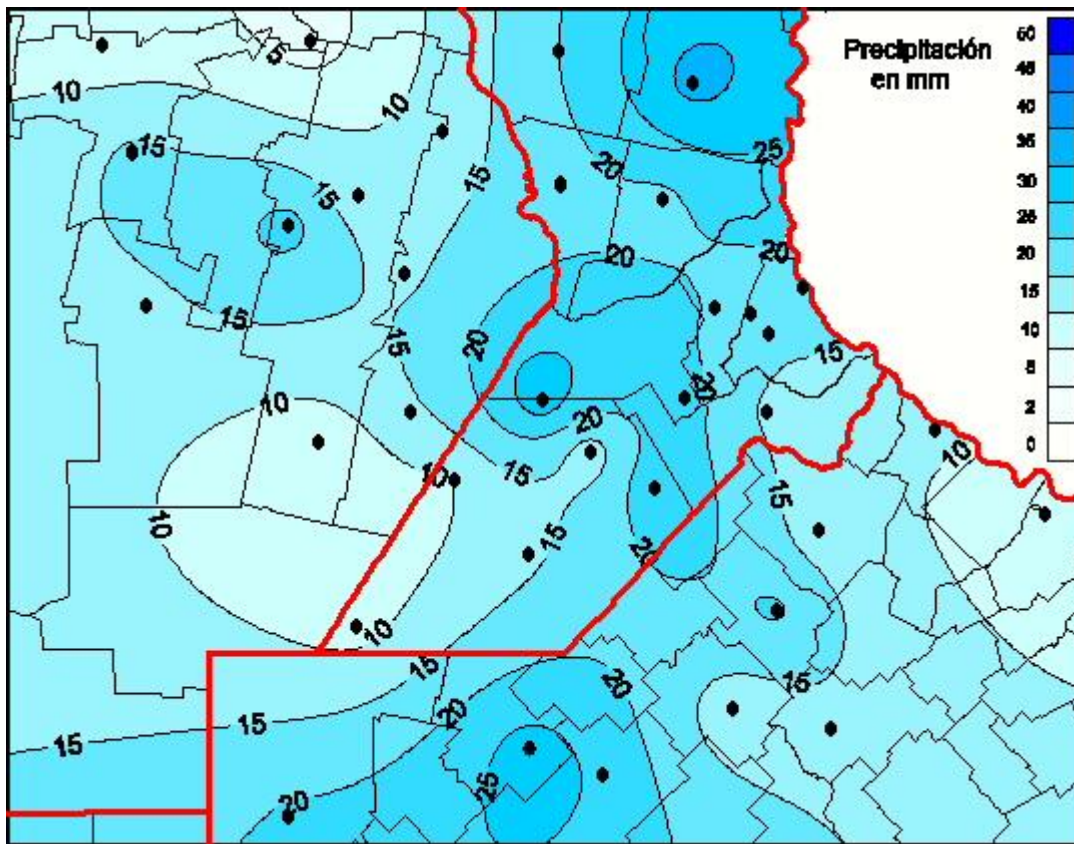

Lluvias

Mapa de precipitación acumulada en las últimas 72 horas.
(Desde las 8:00AM hasta las 8:00AM). Se actualiza a las 10:00hs.