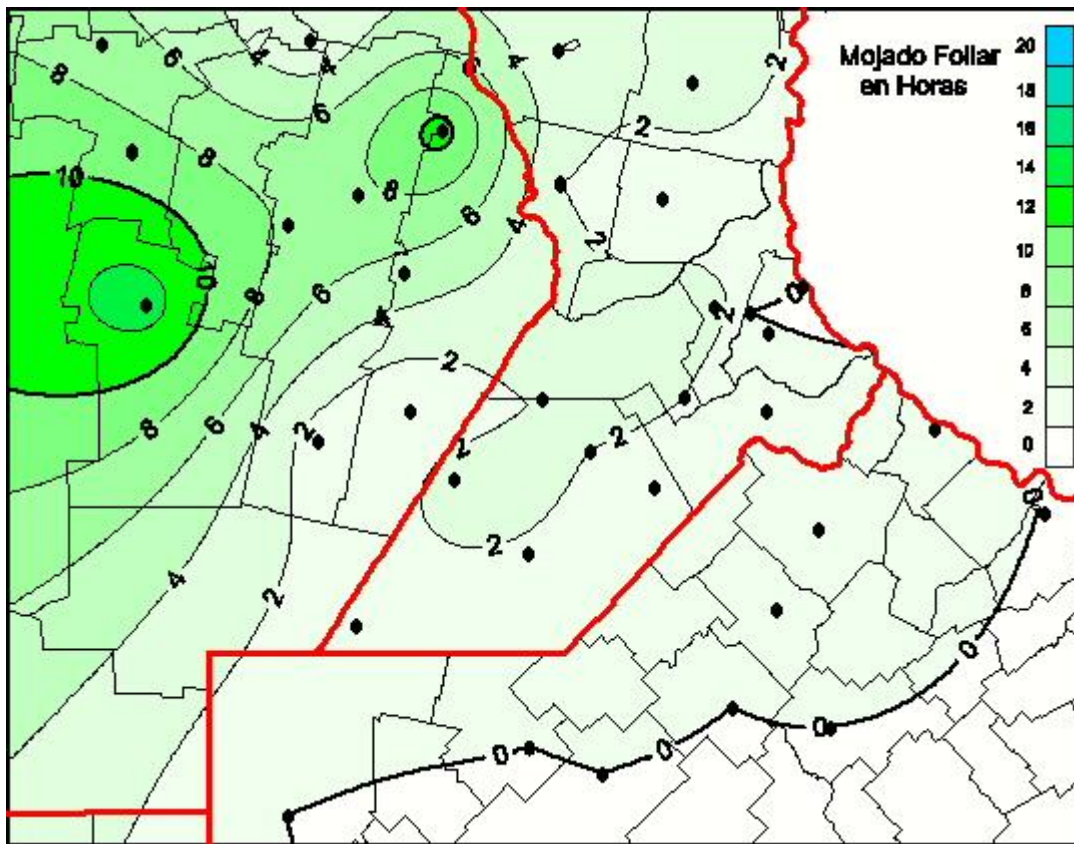

## Humedad de Hoja

Mapa de humedad de hoja de las las últimas 24 horas.  
(Desde las 8:00AM hasta las 8:00AM). Se actualiza a las 10:00hs.