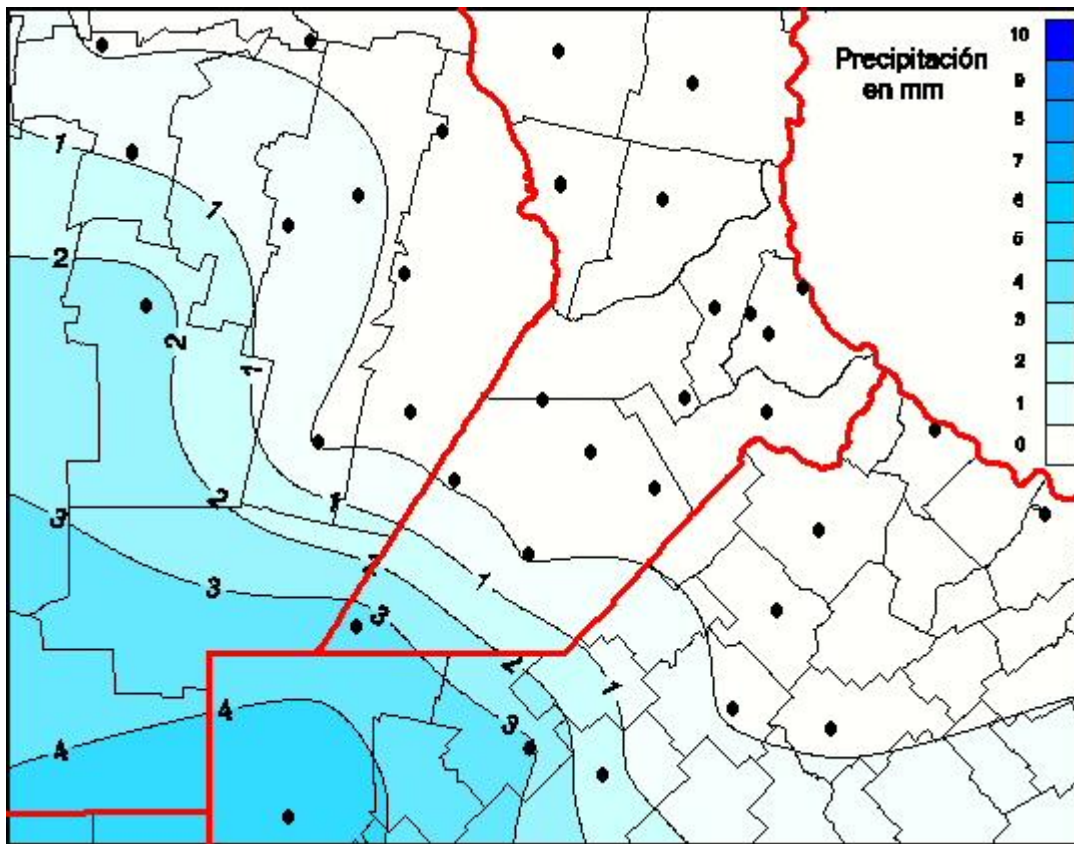

Lluvias

Mapa de precipitación acumulada en las últimas 24 horas.
(Desde las 8:00AM hasta las 8:00AM). Se actualiza a las 10:00hs.