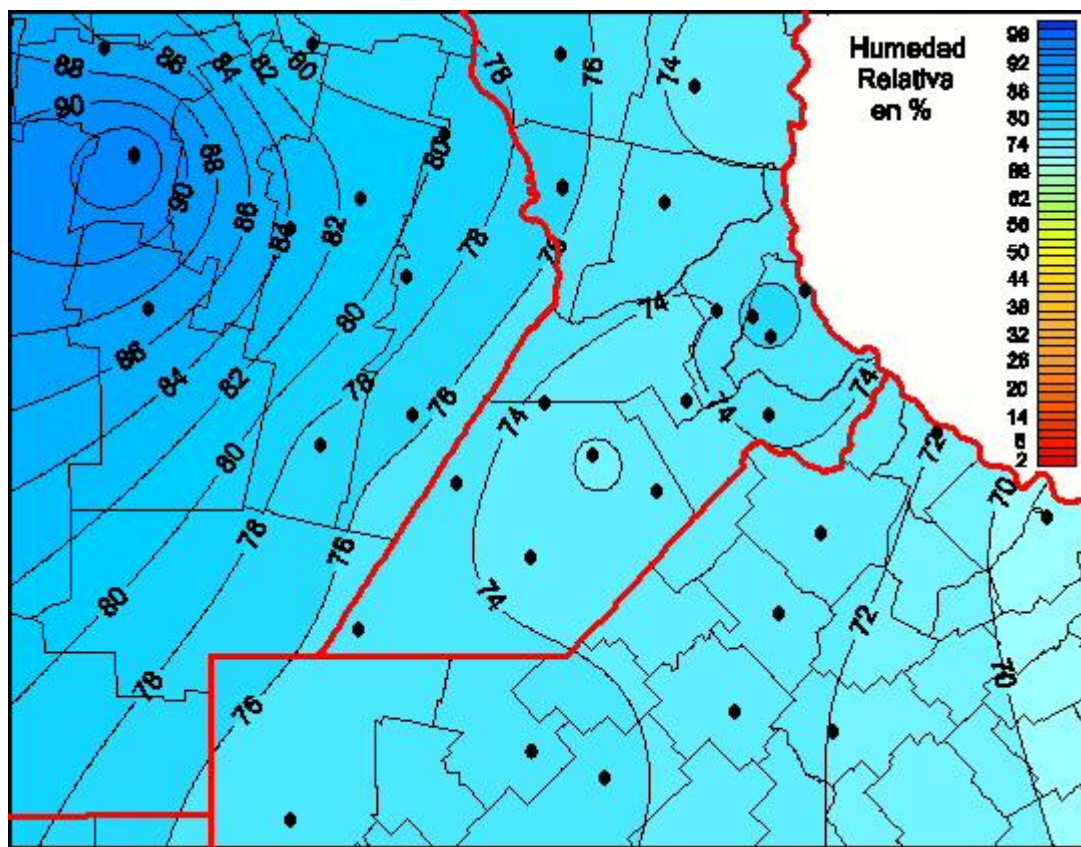

## Humedad Relativa

Mapa de humedad relativa de las las últimas 120 horas.  
(Desde las 8:00AM hasta las 8:00AM). Se actualiza a las 10:00hs.