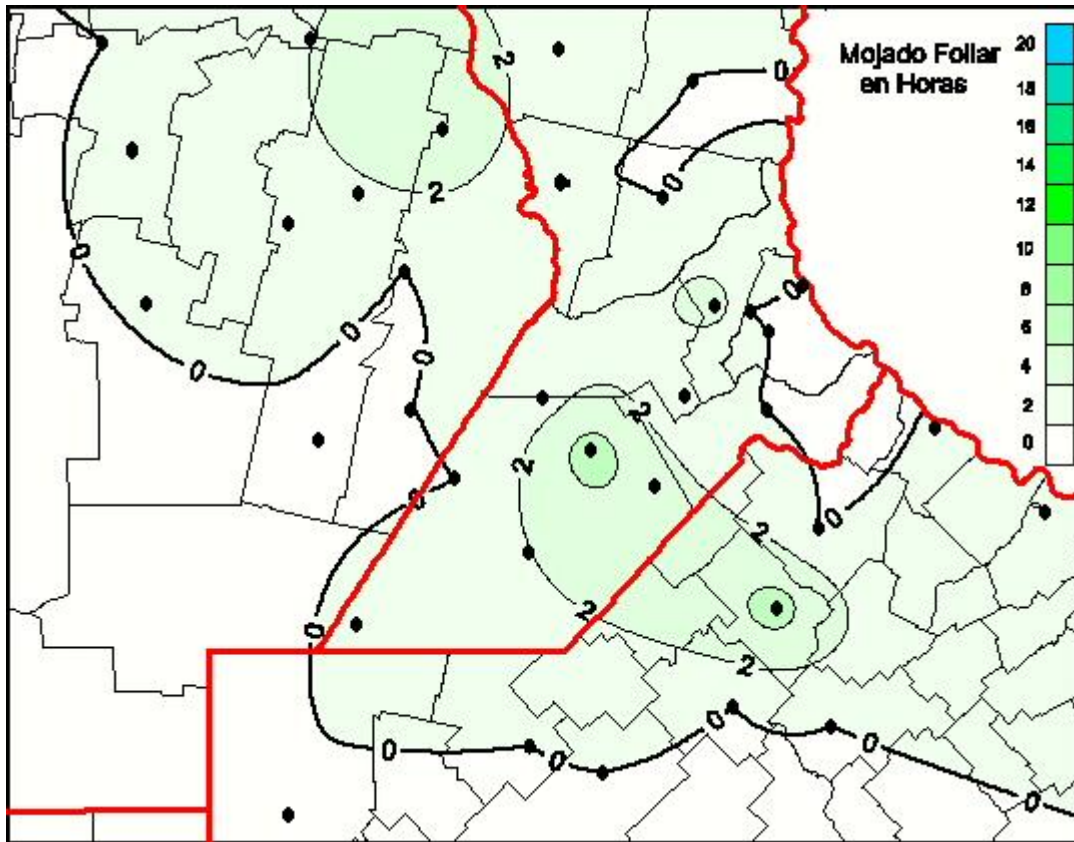

Humedad de Hoja

Mapa de humedad de hoja de las las últimas 24 horas.
(Desde las 8:00AM hasta las 8:00AM). Se actualiza a las 10:00hs.