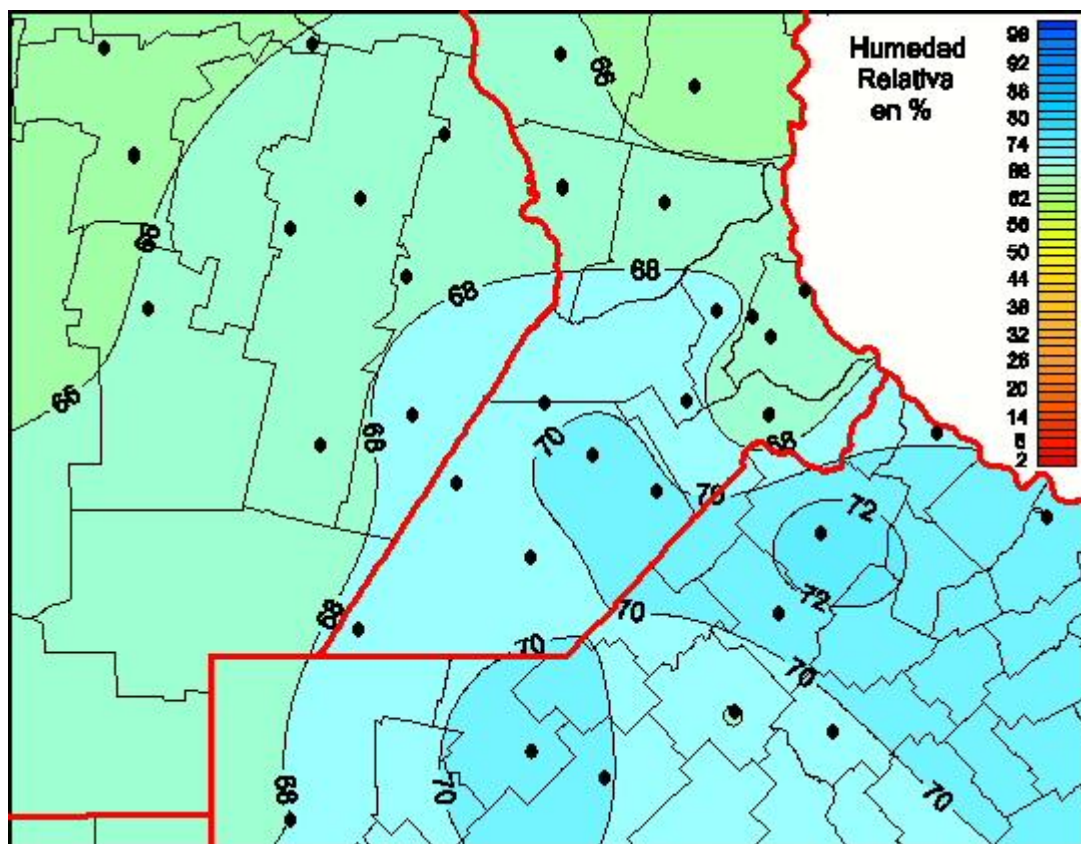

Humedad Relativa

Mapa de humedad relativa de las últimas 24 horas.
(Desde las 8:00AM hasta las 8:00AM). Se actualiza a las 10:00hs.