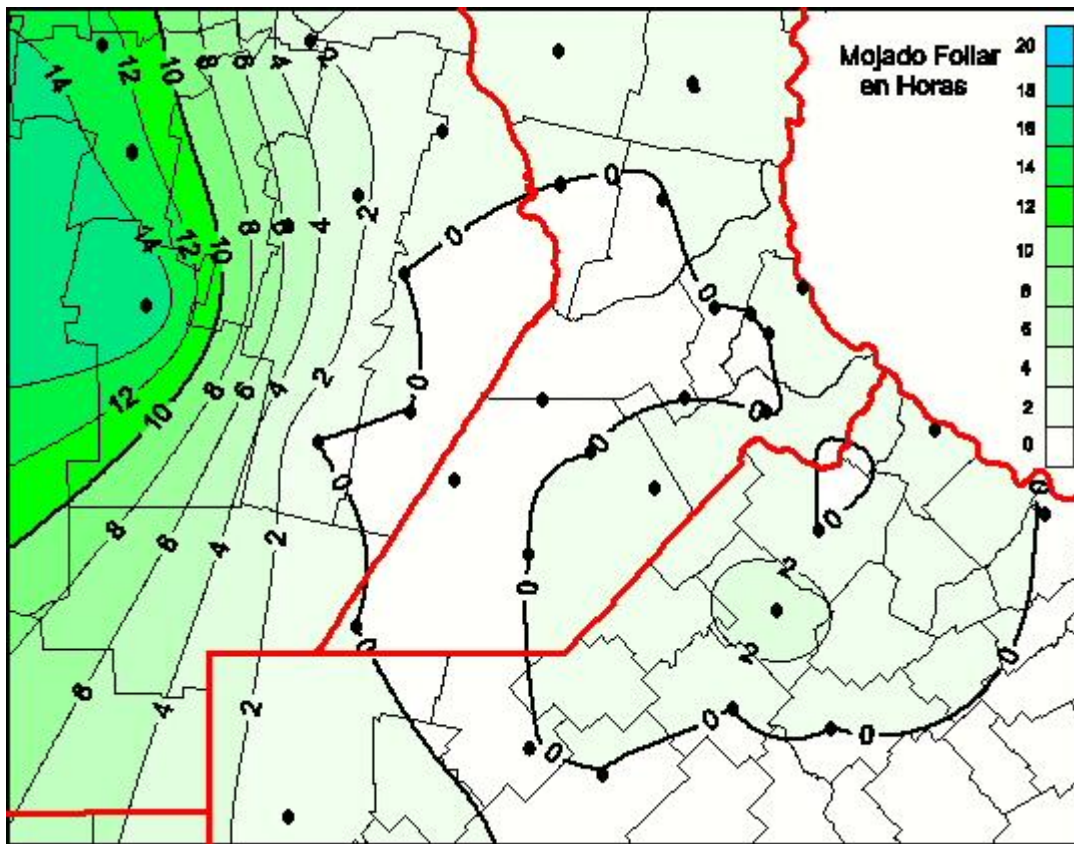

Humedad de Hoja

Mapa de humedad de hoja de las las últimas 24 horas.
(Desde las 8:00AM hasta las 8:00AM). Se actualiza a las 10:00hs.