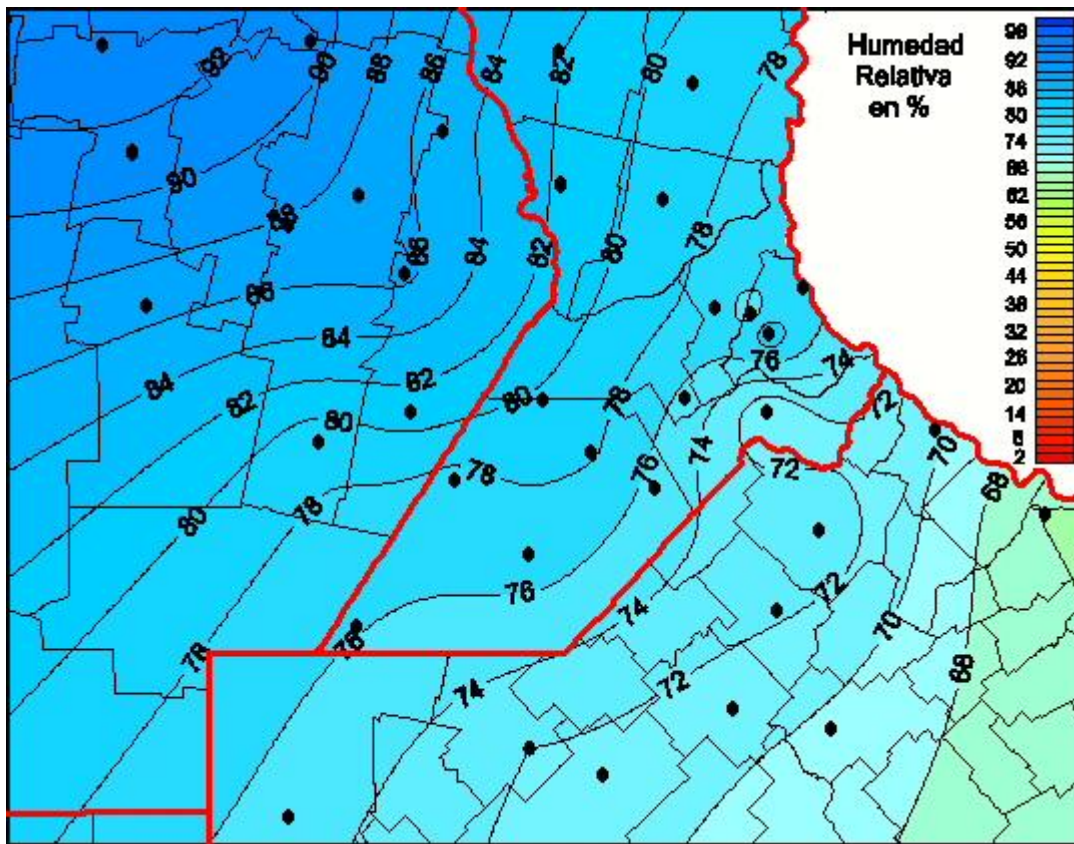

Humedad Relativa

Mapa de humedad relativa de las las últimas 24 horas.
(Desde las 8:00AM hasta las 8:00AM). Se actualiza a las 10:00hs.