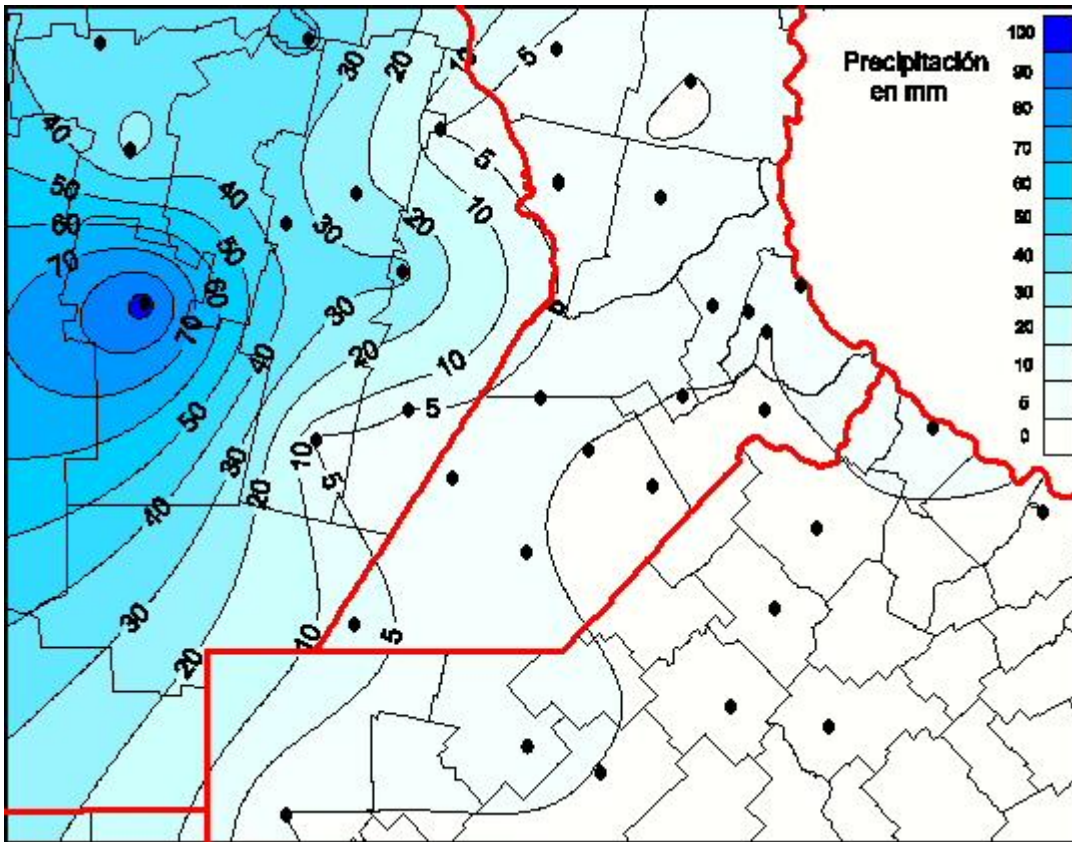

Lluvias

Mapa de precipitación acumulada en las últimas 24 horas.
(Desde las 8:00AM hasta las 8:00AM). Se actualiza a las 10:00hs.