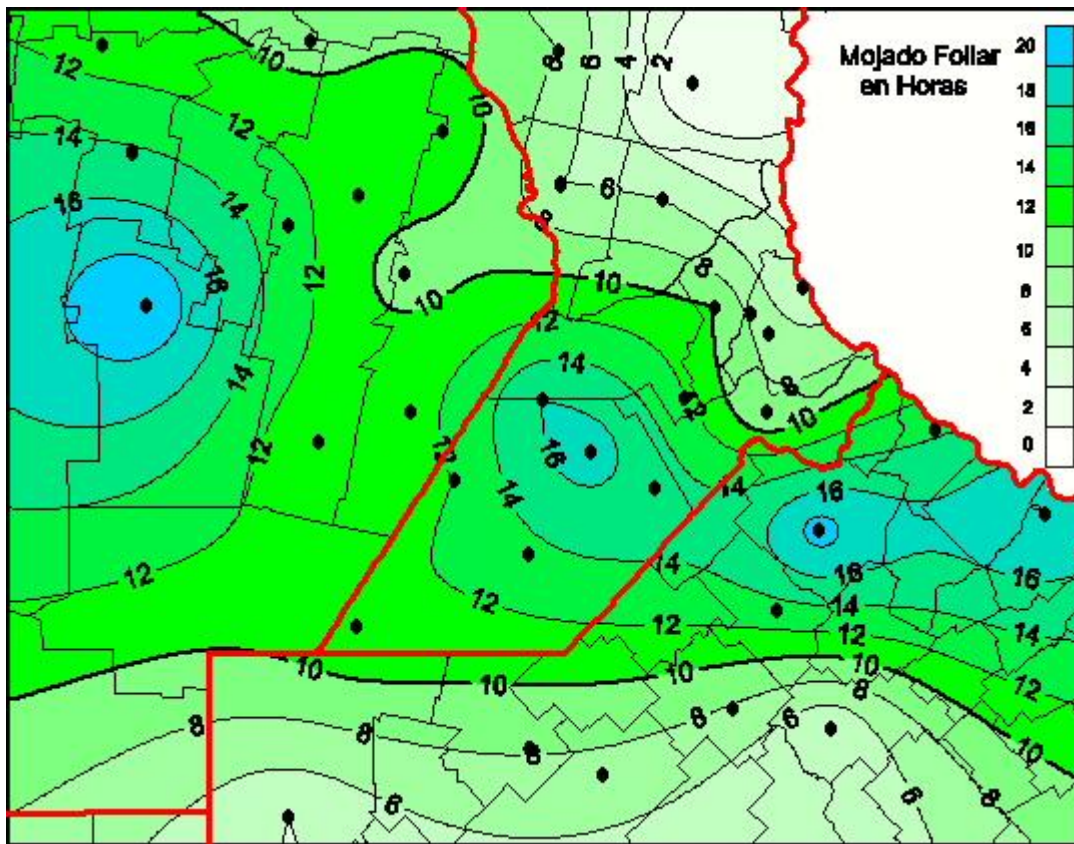

Humedad de Hoja

Mapa de humedad de hoja de las las últimas 72 horas.
(Desde las 8:00AM hasta las 8:00AM). Se actualiza a las 10:00hs.