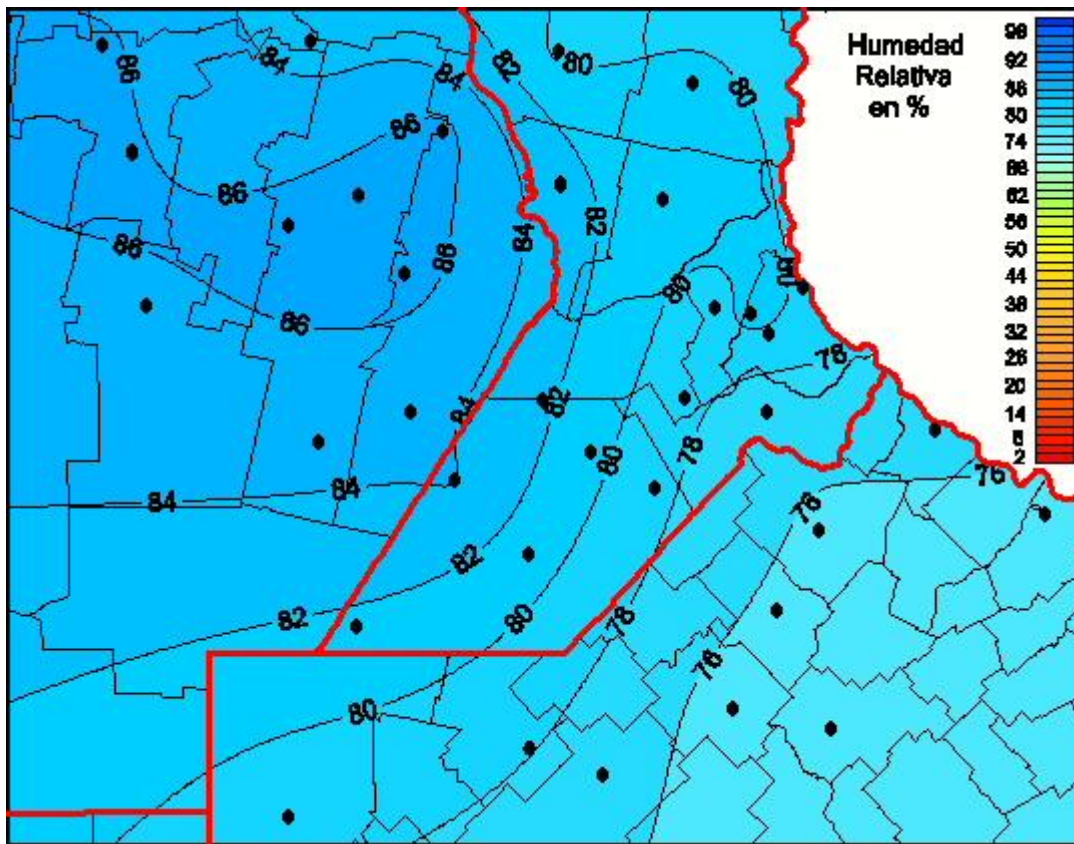

Humedad Relativa

Mapa de humedad relativa de las las últimas 72 horas.
(Desde las 8:00AM hasta las 8:00AM). Se actualiza a las 10:00hs.