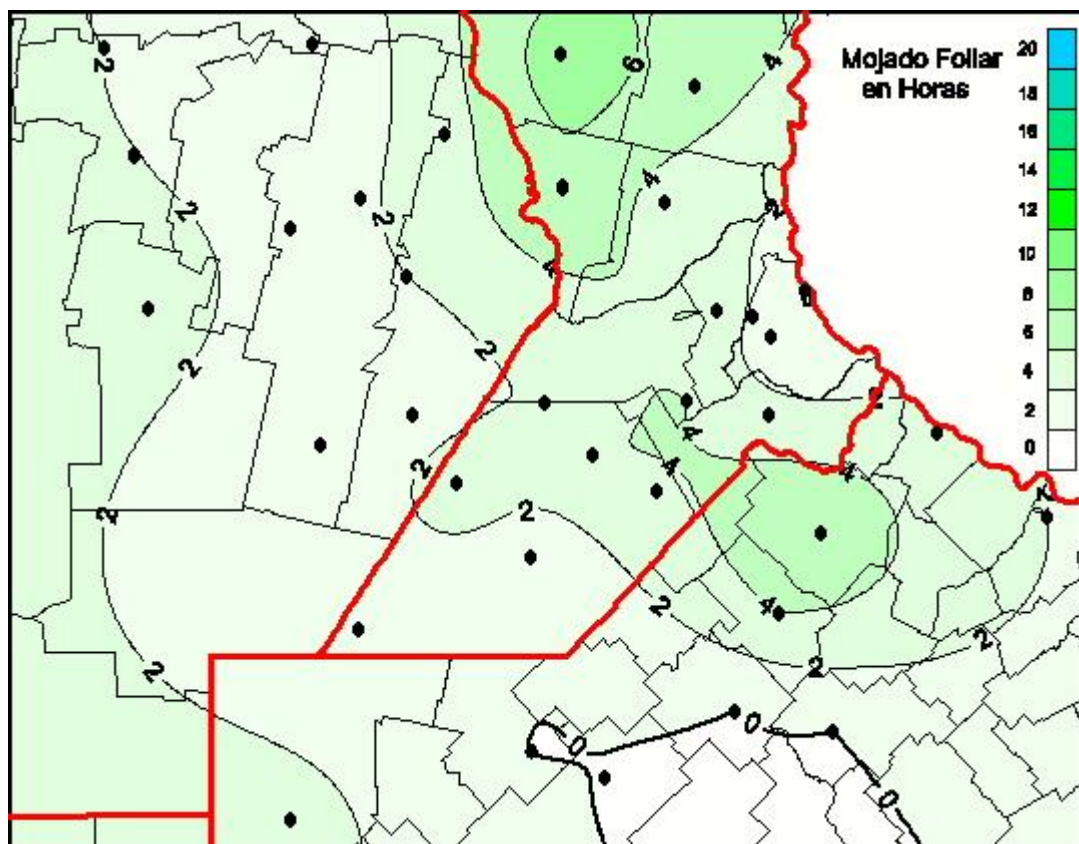

Humedad de Hoja

Mapa de humedad de hoja de las últimas 24 horas.
(Desde las 8:00AM hasta las 8:00AM). Se actualiza a las 10:00hs.