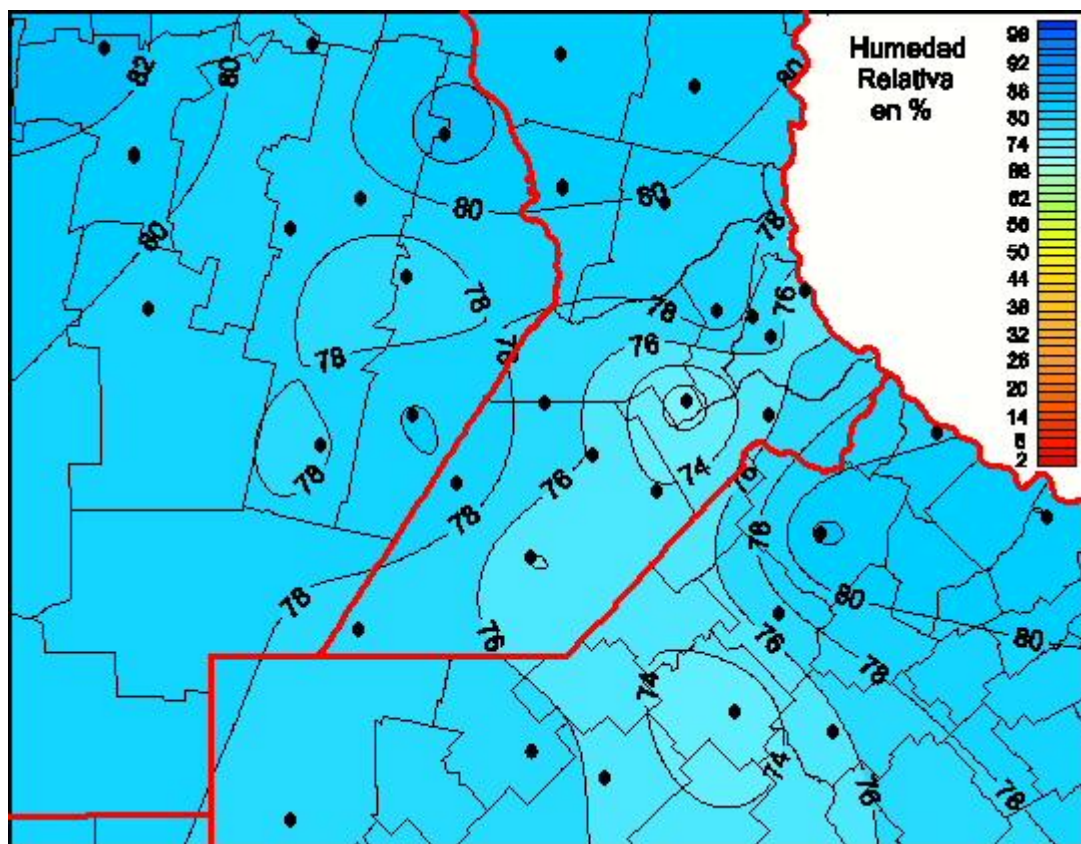

Humedad Relativa

Mapa de humedad relativa de las las últimas 24 horas.
(Desde las 8:00AM hasta las 8:00AM). Se actualiza a las 10:00hs.