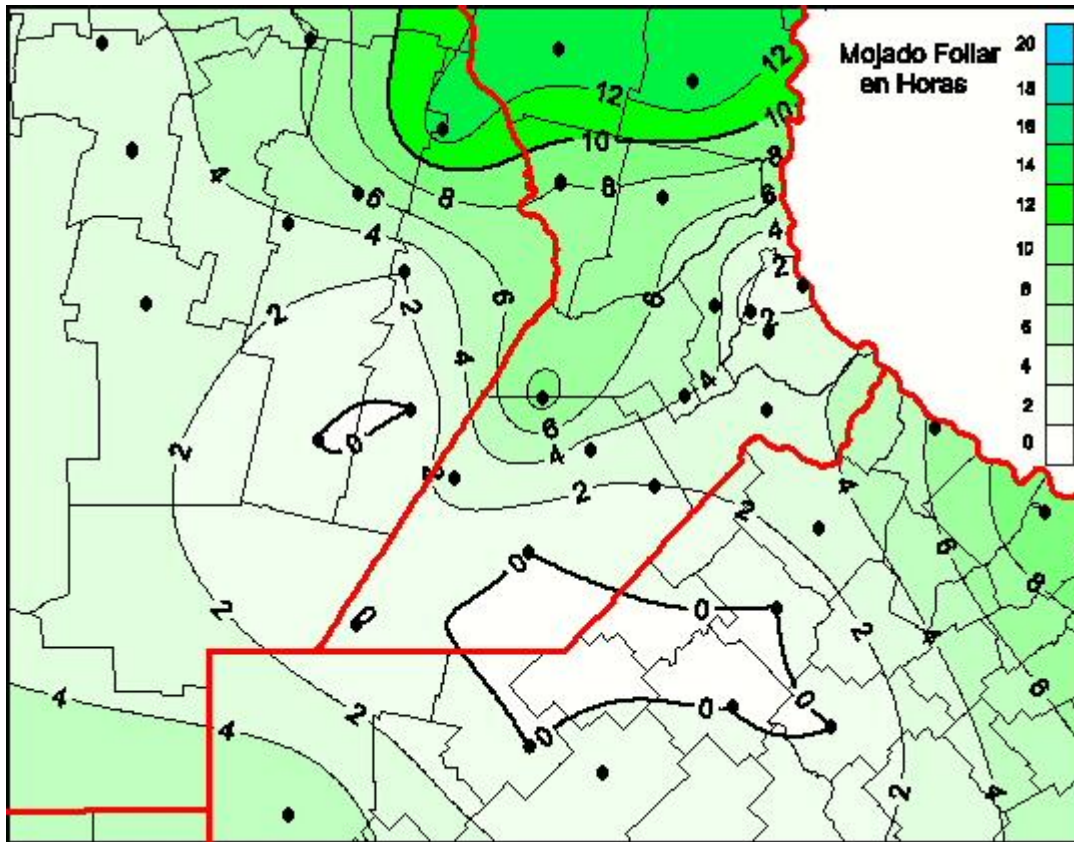

Humedad de Hoja

Mapa de humedad de hoja de las las últimas 24 horas.
(Desde las 8:00AM hasta las 8:00AM). Se actualiza a las 10:00hs.