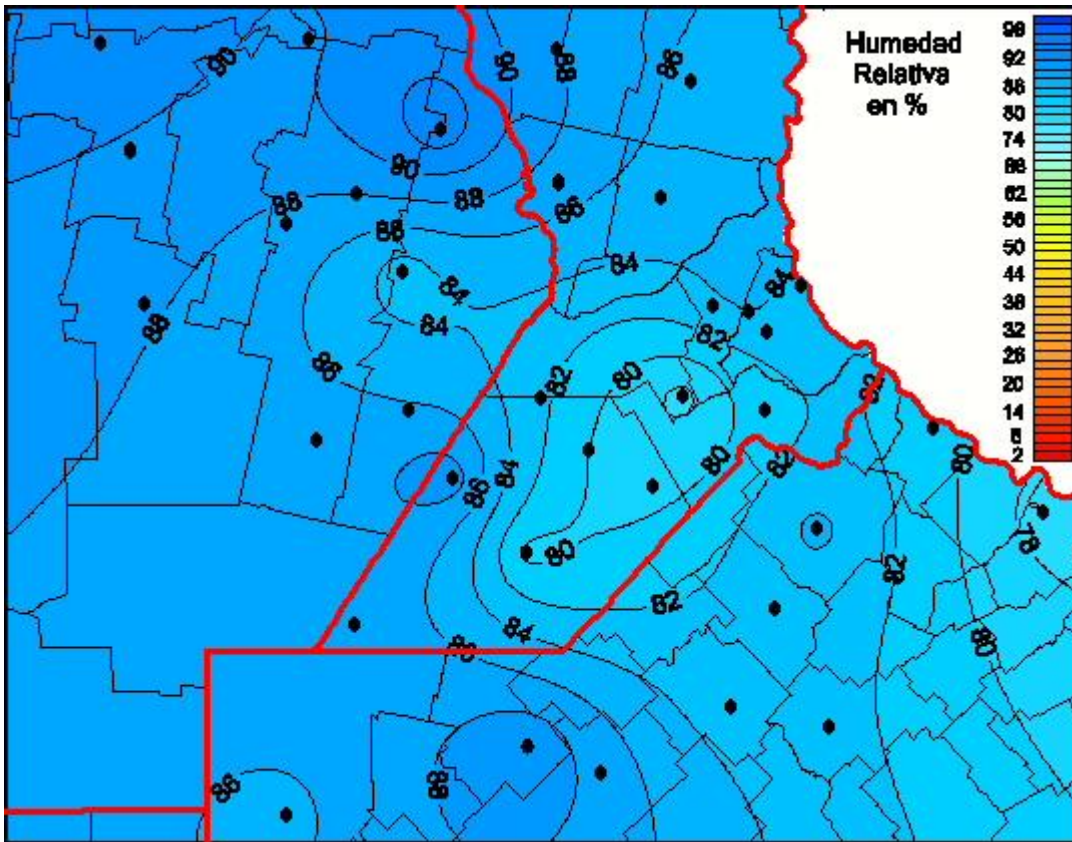

Humedad Relativa

Mapa de humedad relativa de las las últimas 24 horas.
(Desde las 8:00AM hasta las 8:00AM). Se actualiza a las 10:00hs.