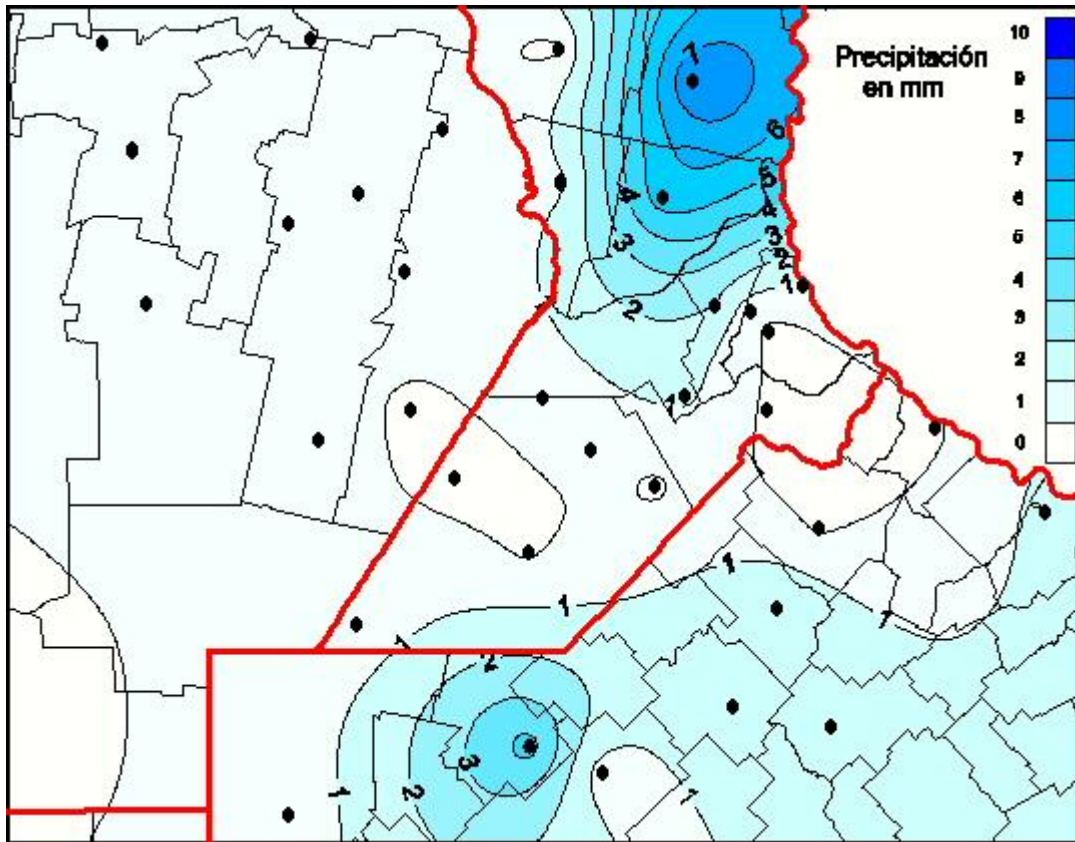

Lluvias

Mapa de precipitación acumulada en las últimas 24 horas.
(Desde las 8:00AM hasta las 8:00AM). Se actualiza a las 10:00hs.