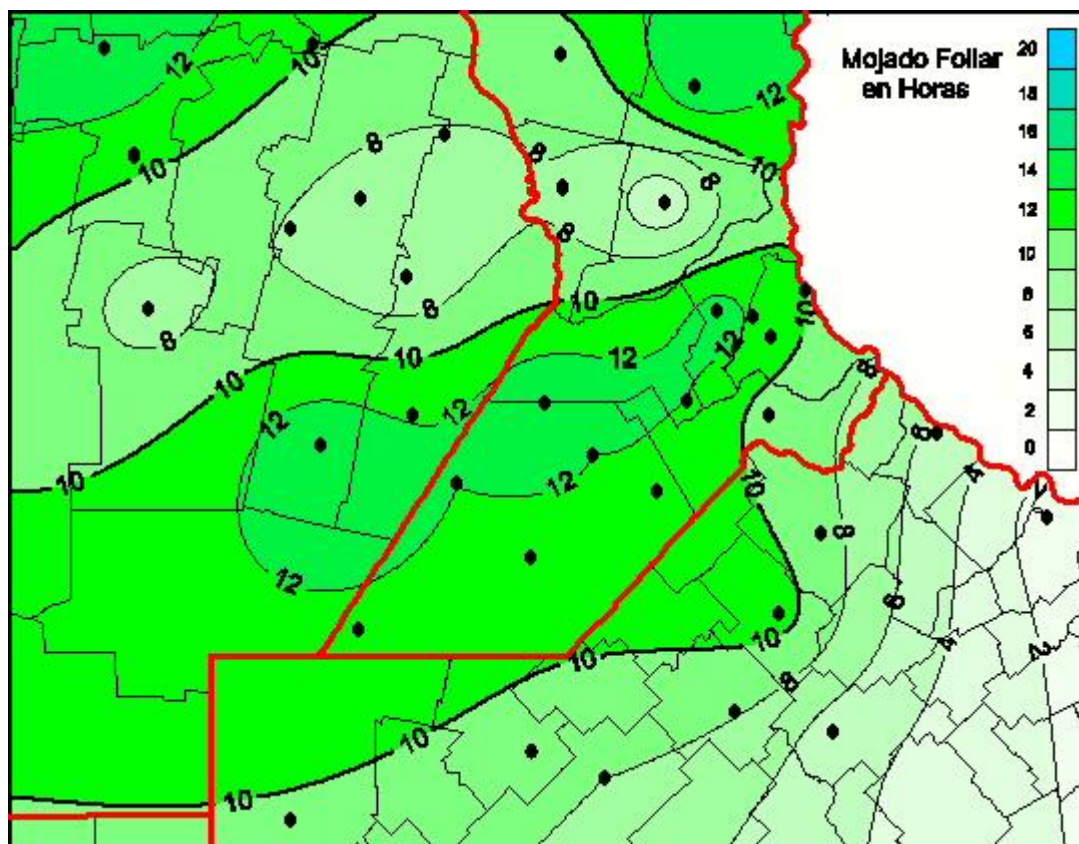

Humedad de Hoja

Mapa de humedad de hoja de las las últimas 24 horas.
(Desde las 8:00AM hasta las 8:00AM). Se actualiza a las 10:00hs.