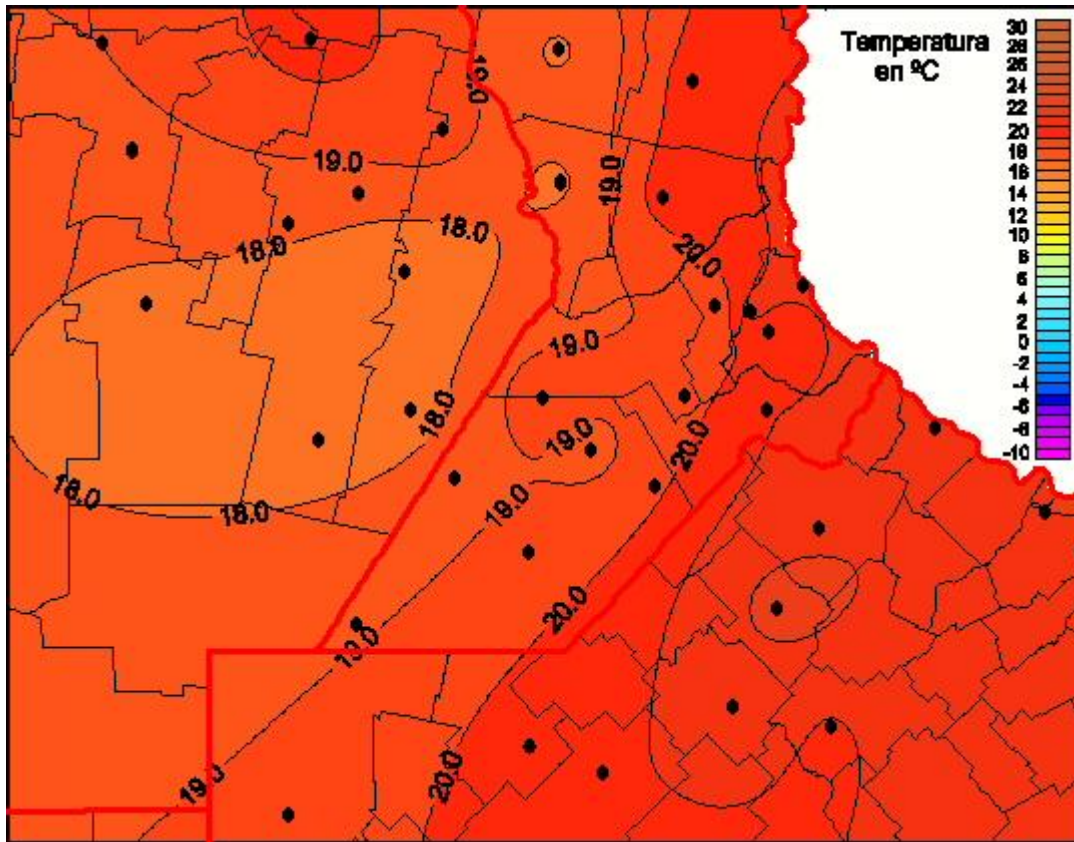

Temperaturas Mínimas

Mapa de temperaturas mínimas de las las últimas 24 horas.
(Desde las 8:00AM hasta las 8:00AM). Se actualiza a las 10:00hs.