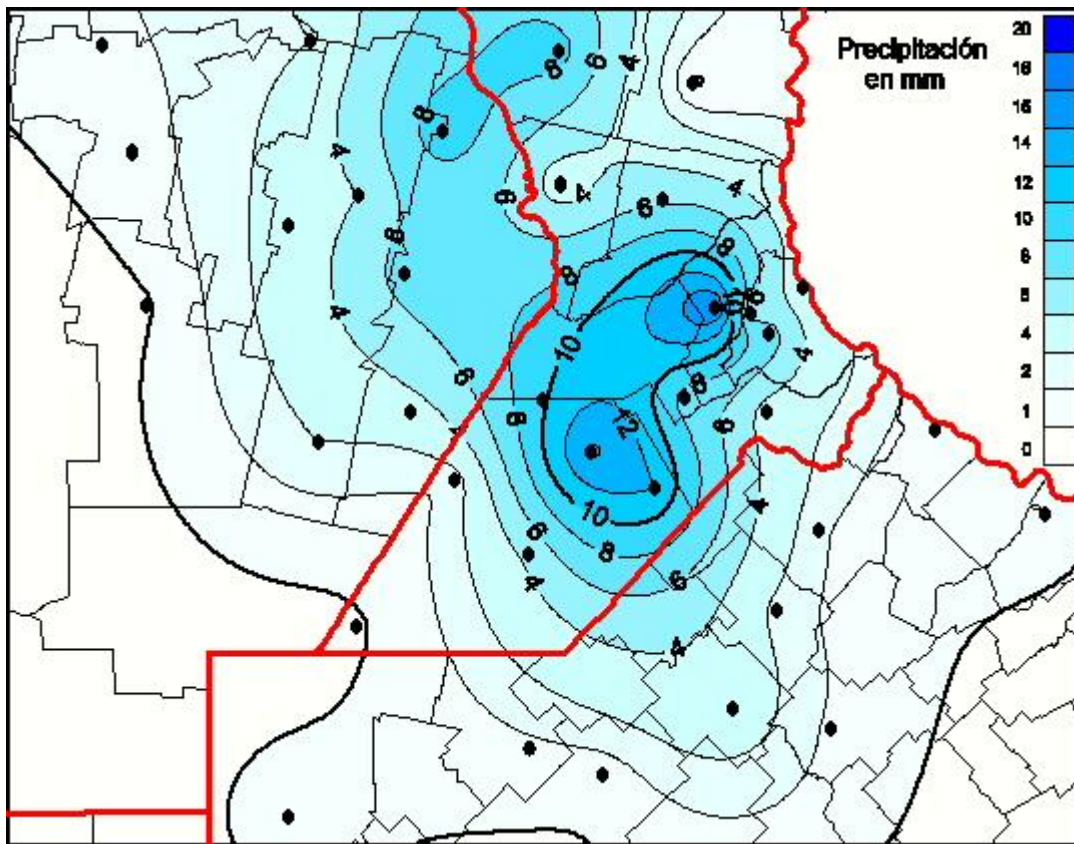

Lluvias

Mapa de precipitación acumulada en las últimas 24 horas.
(Desde las 8:00AM hasta las 8:00AM). Se actualiza a las 10:00hs.