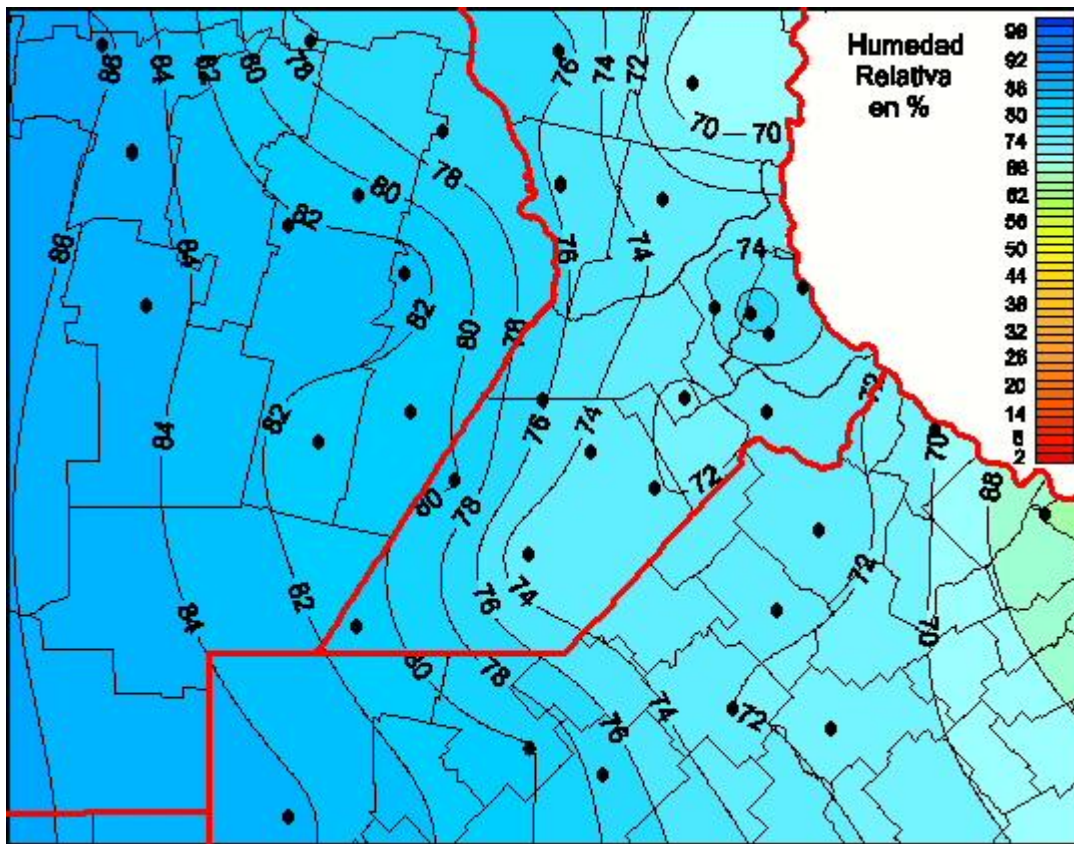

Humedad Relativa

Mapa de humedad relativa de las las últimas 72 horas.
(Desde las 8:00AM hasta las 8:00AM). Se actualiza a las 10:00hs.