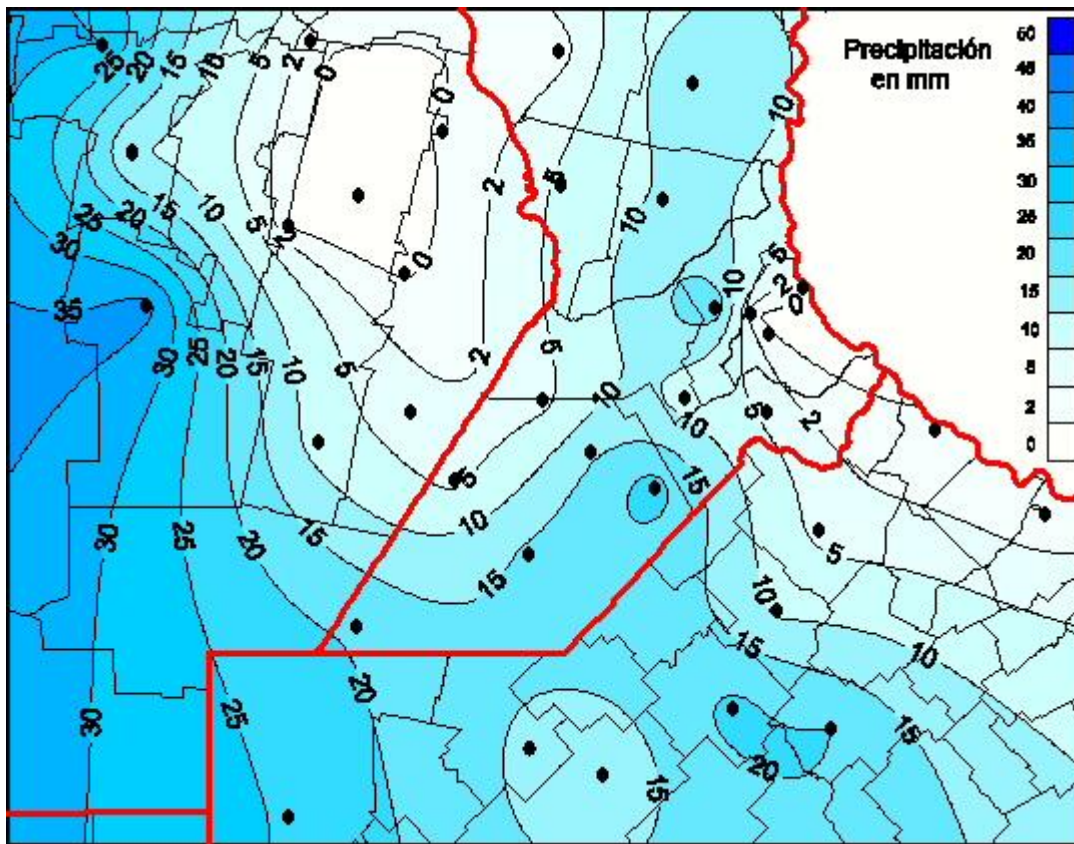

Lluvias

Mapa de precipitación acumulada en las últimas 72 horas.
(Desde las 8:00AM hasta las 8:00AM). Se actualiza a las 10:00hs.