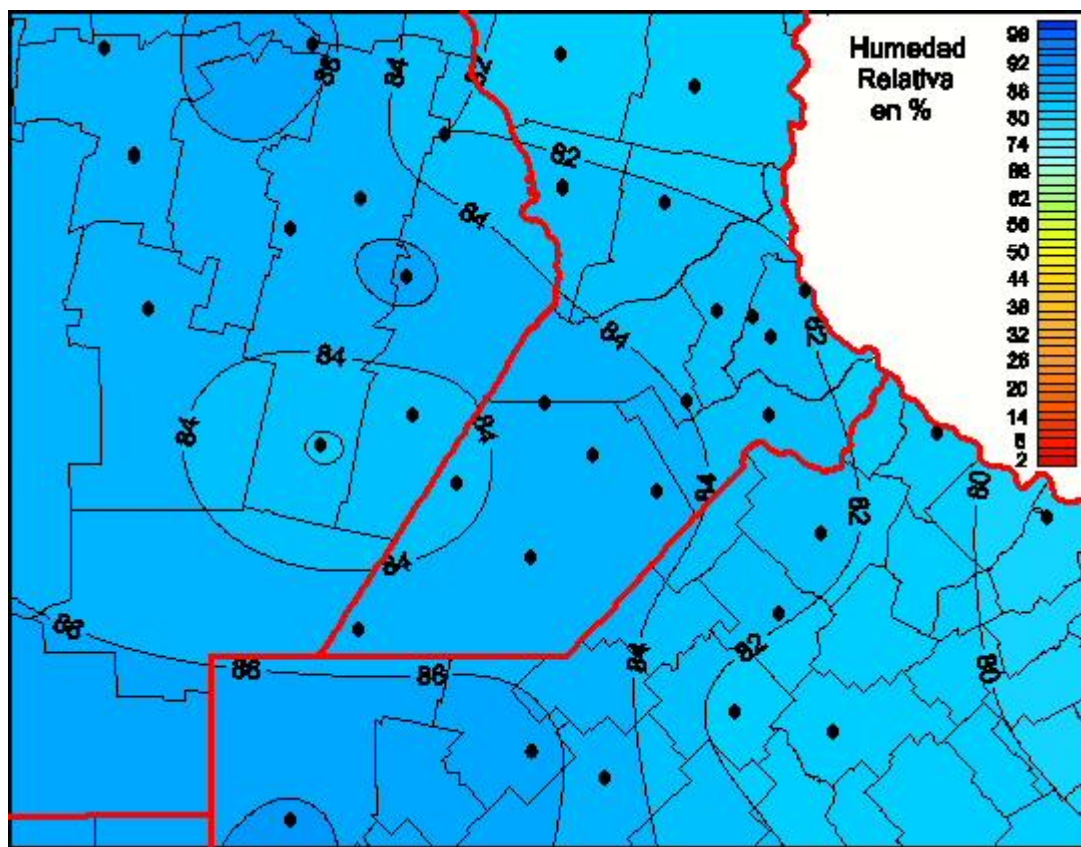

Humedad Relativa

Mapa de humedad relativa de las últimas 24 horas.
(Desde las 8:00AM hasta las 8:00AM). Se actualiza a las 10:00hs.