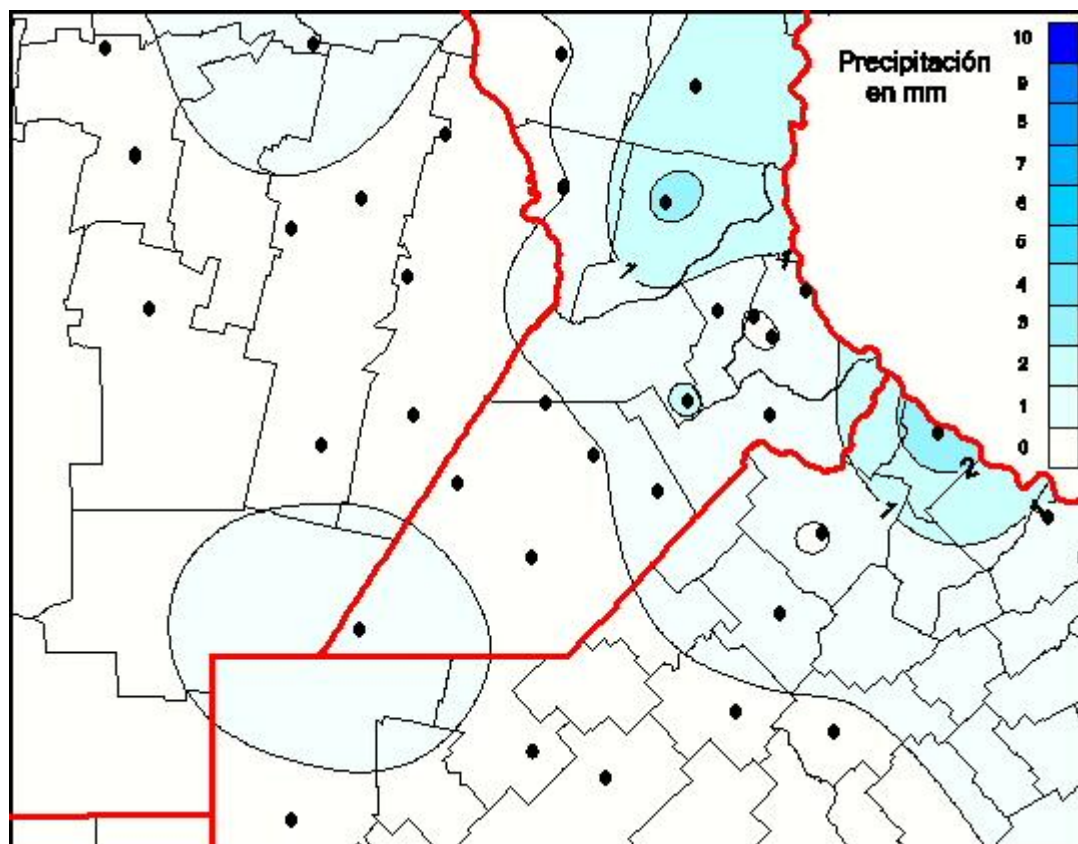

Lluvias

Mapa de precipitación acumulada en las últimas 24 horas.
(Desde las 8:00AM hasta las 8:00AM). Se actualiza a las 10:00hs.