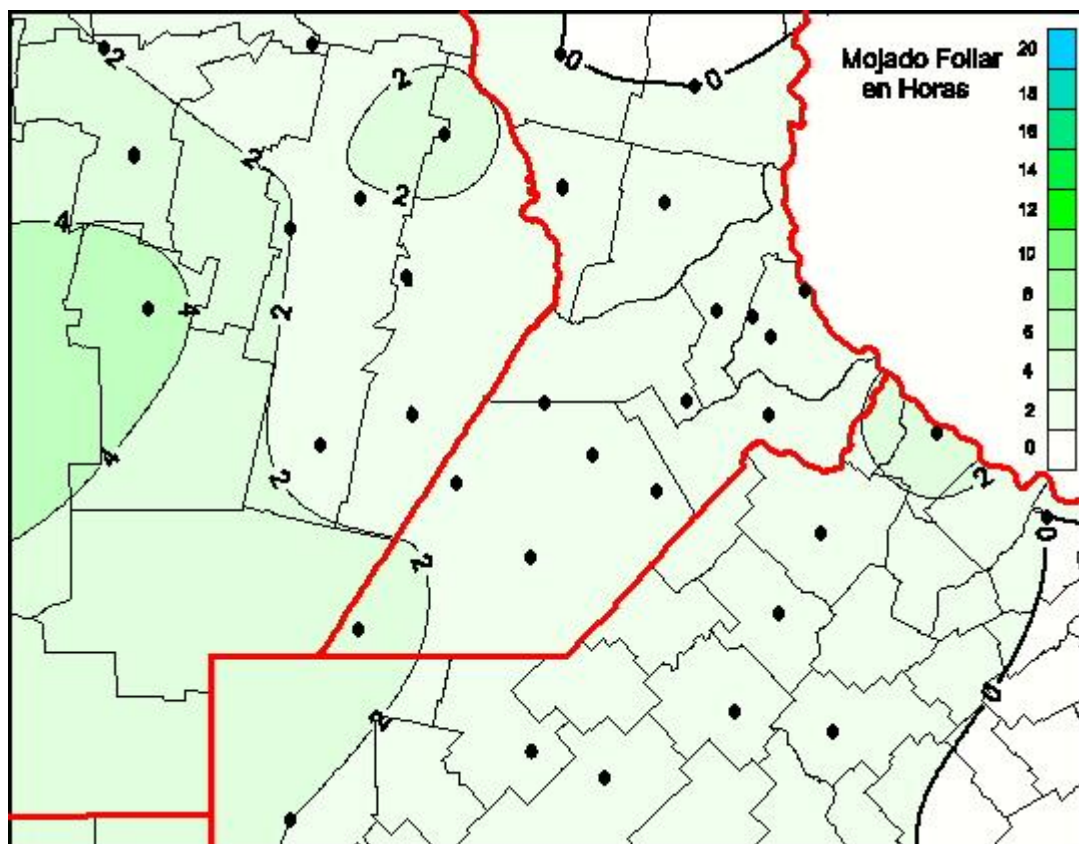

Humedad de Hoja

Mapa de humedad de hoja de las las últimas 24 horas.
(Desde las 8:00AM hasta las 8:00AM). Se actualiza a las 10:00hs.