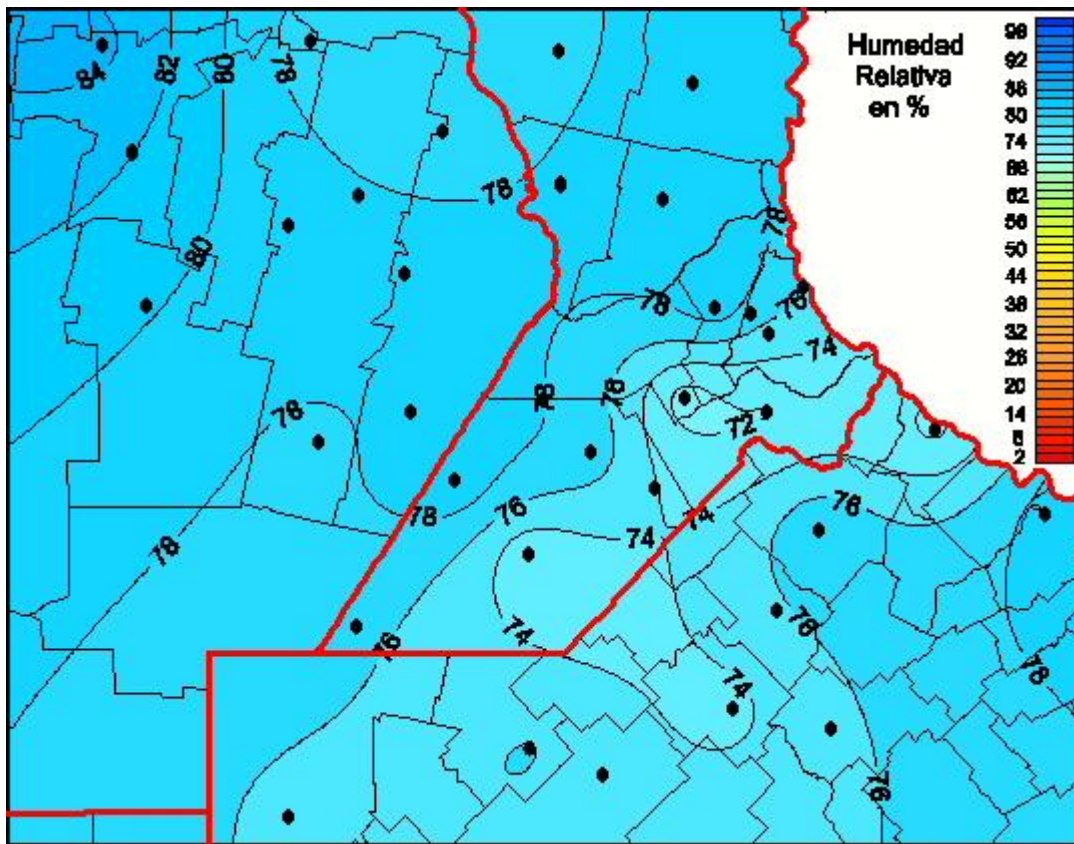

Humedad Relativa

Mapa de humedad relativa de las las últimas 24 horas.
(Desde las 8:00AM hasta las 8:00AM). Se actualiza a las 10:00hs.