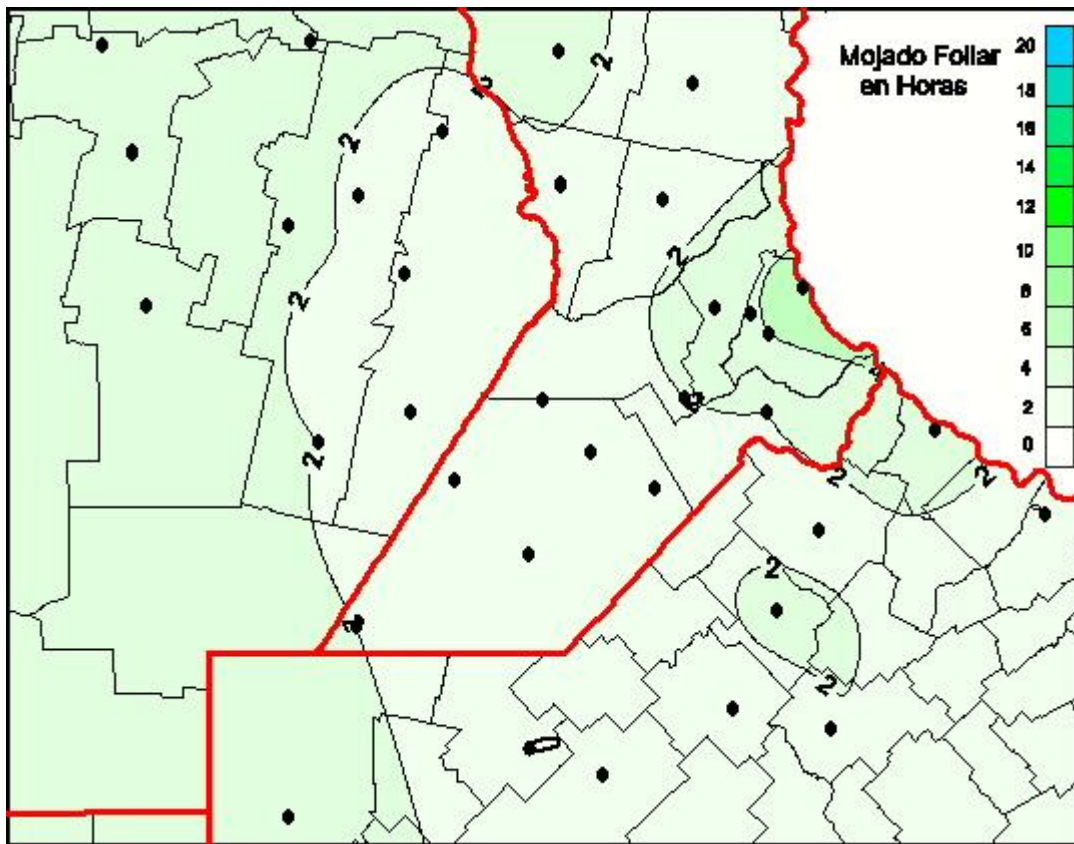

Humedad de Hoja

Mapa de humedad de hoja de las las últimas 24 horas.
(Desde las 8:00AM hasta las 8:00AM). Se actualiza a las 10:00hs.